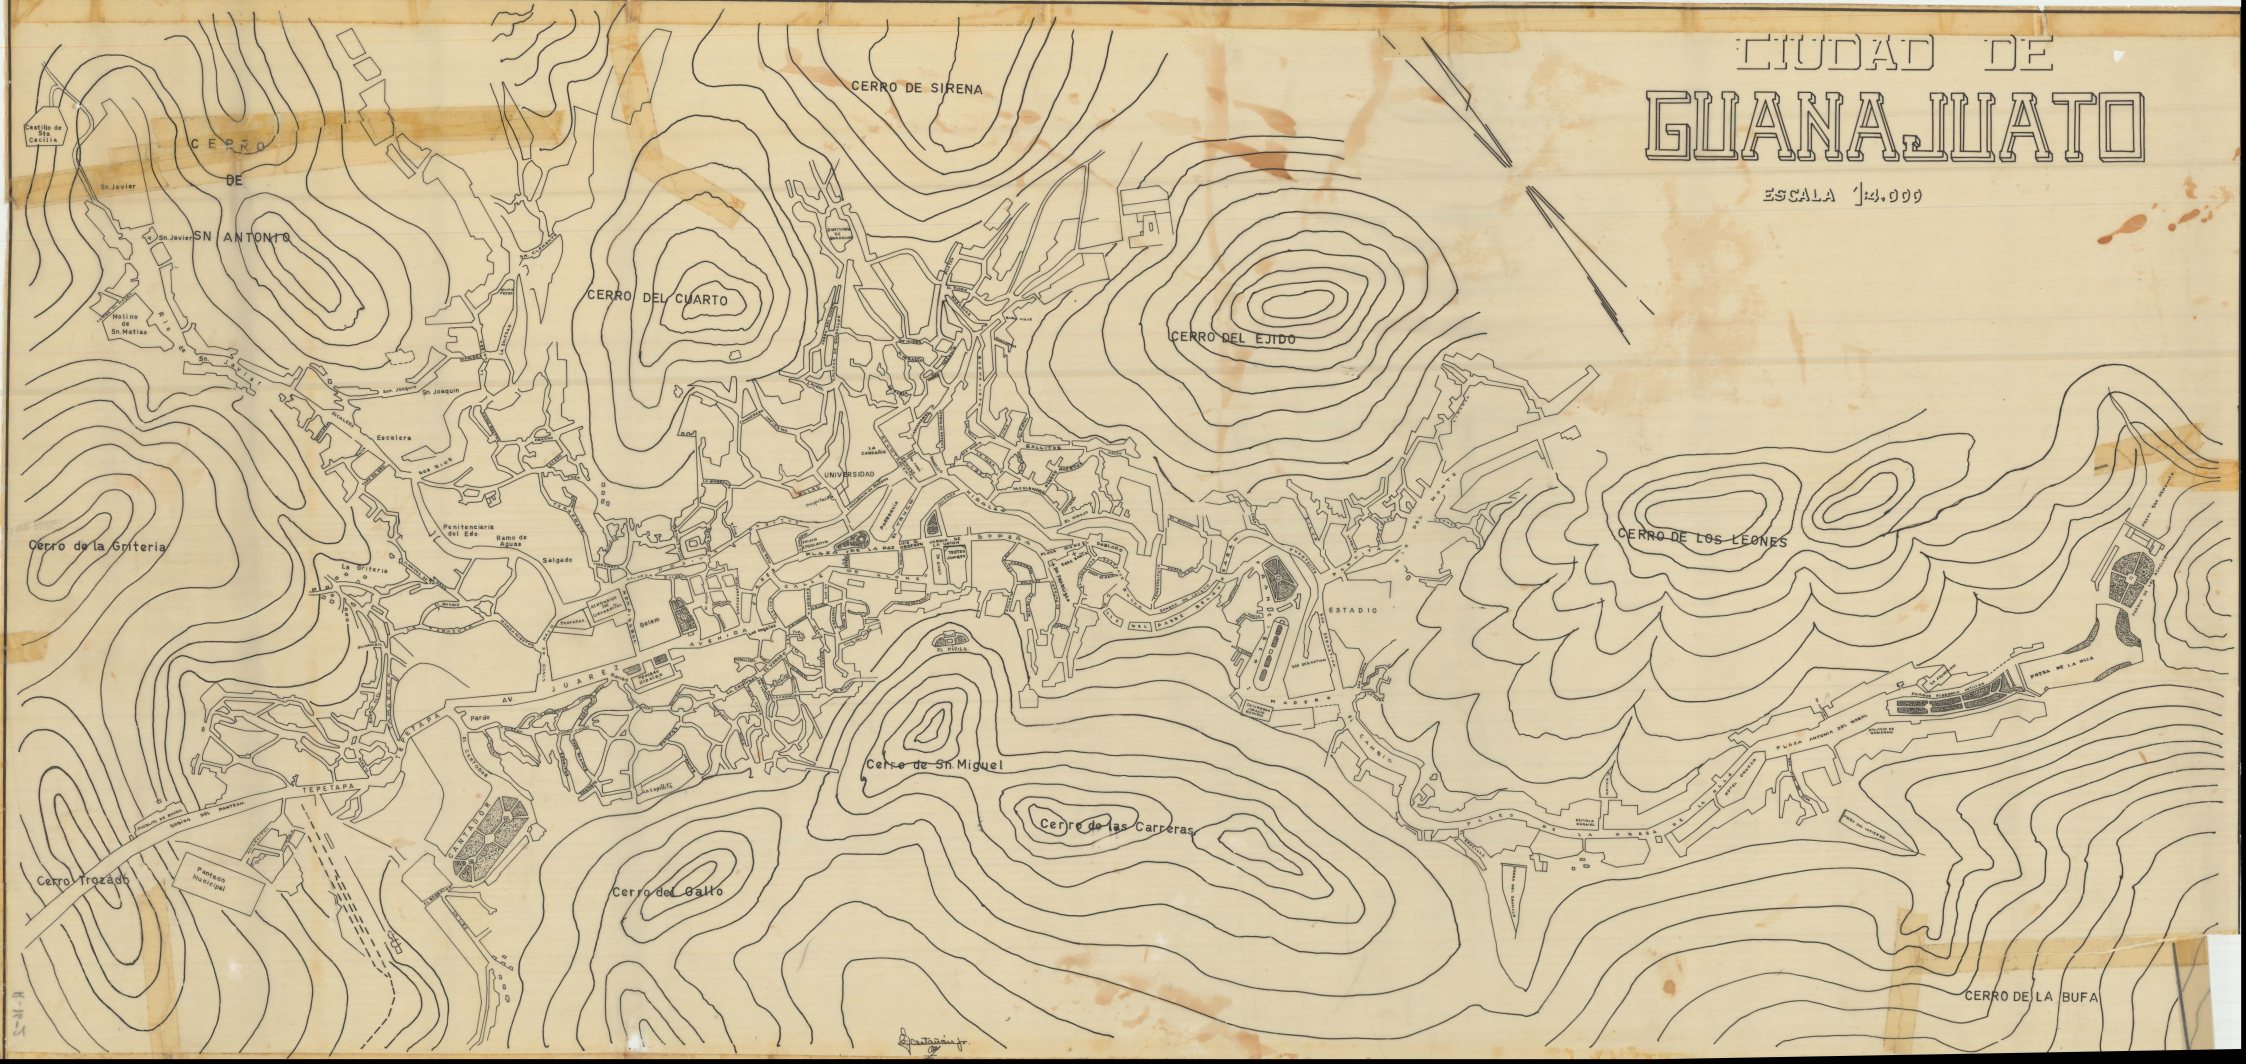

CIUDAD DE GUANAJUATO

ESCALA 1/4,000

Castillo de San Marcos
San Javier
San Antonio
Hacienda de San Mateo

Cerro de la Gritería

Cerro Trozado

CERRO DE SIRENA

CERRO DEL CUARTO

CERRO DEL EJIDO

CERRO DE LOS LEONES

Cerro de San Miguel

Cerro de las Carreras

Cerro del Gallo

CERRO DE LA BUFÁ

Handwritten signature