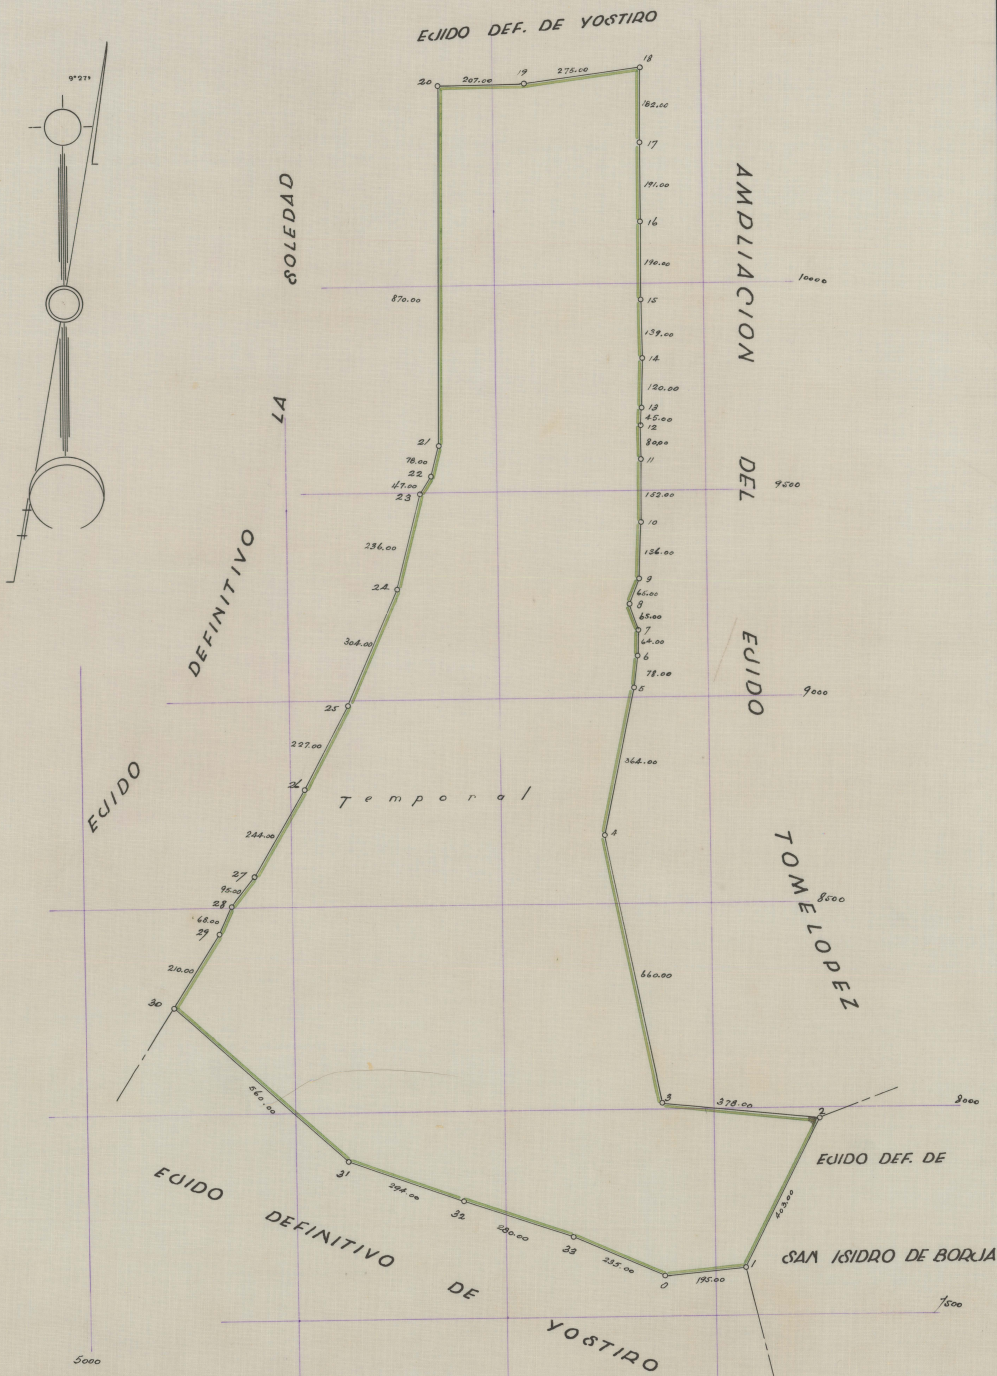

PLANO
 DEL PREDIO DENOMINADO "LA LAGARTIJA" PROPIEDAD DEL SEÑOR
PEDRO GONZALEZ
 MPIO. IRAPUATO EDO. GUANAJUATO
 ESCALA 1:10000

GUANAJUATO DIC. DE 1944.

LEVANTO

 ING. O.C. TINOCO