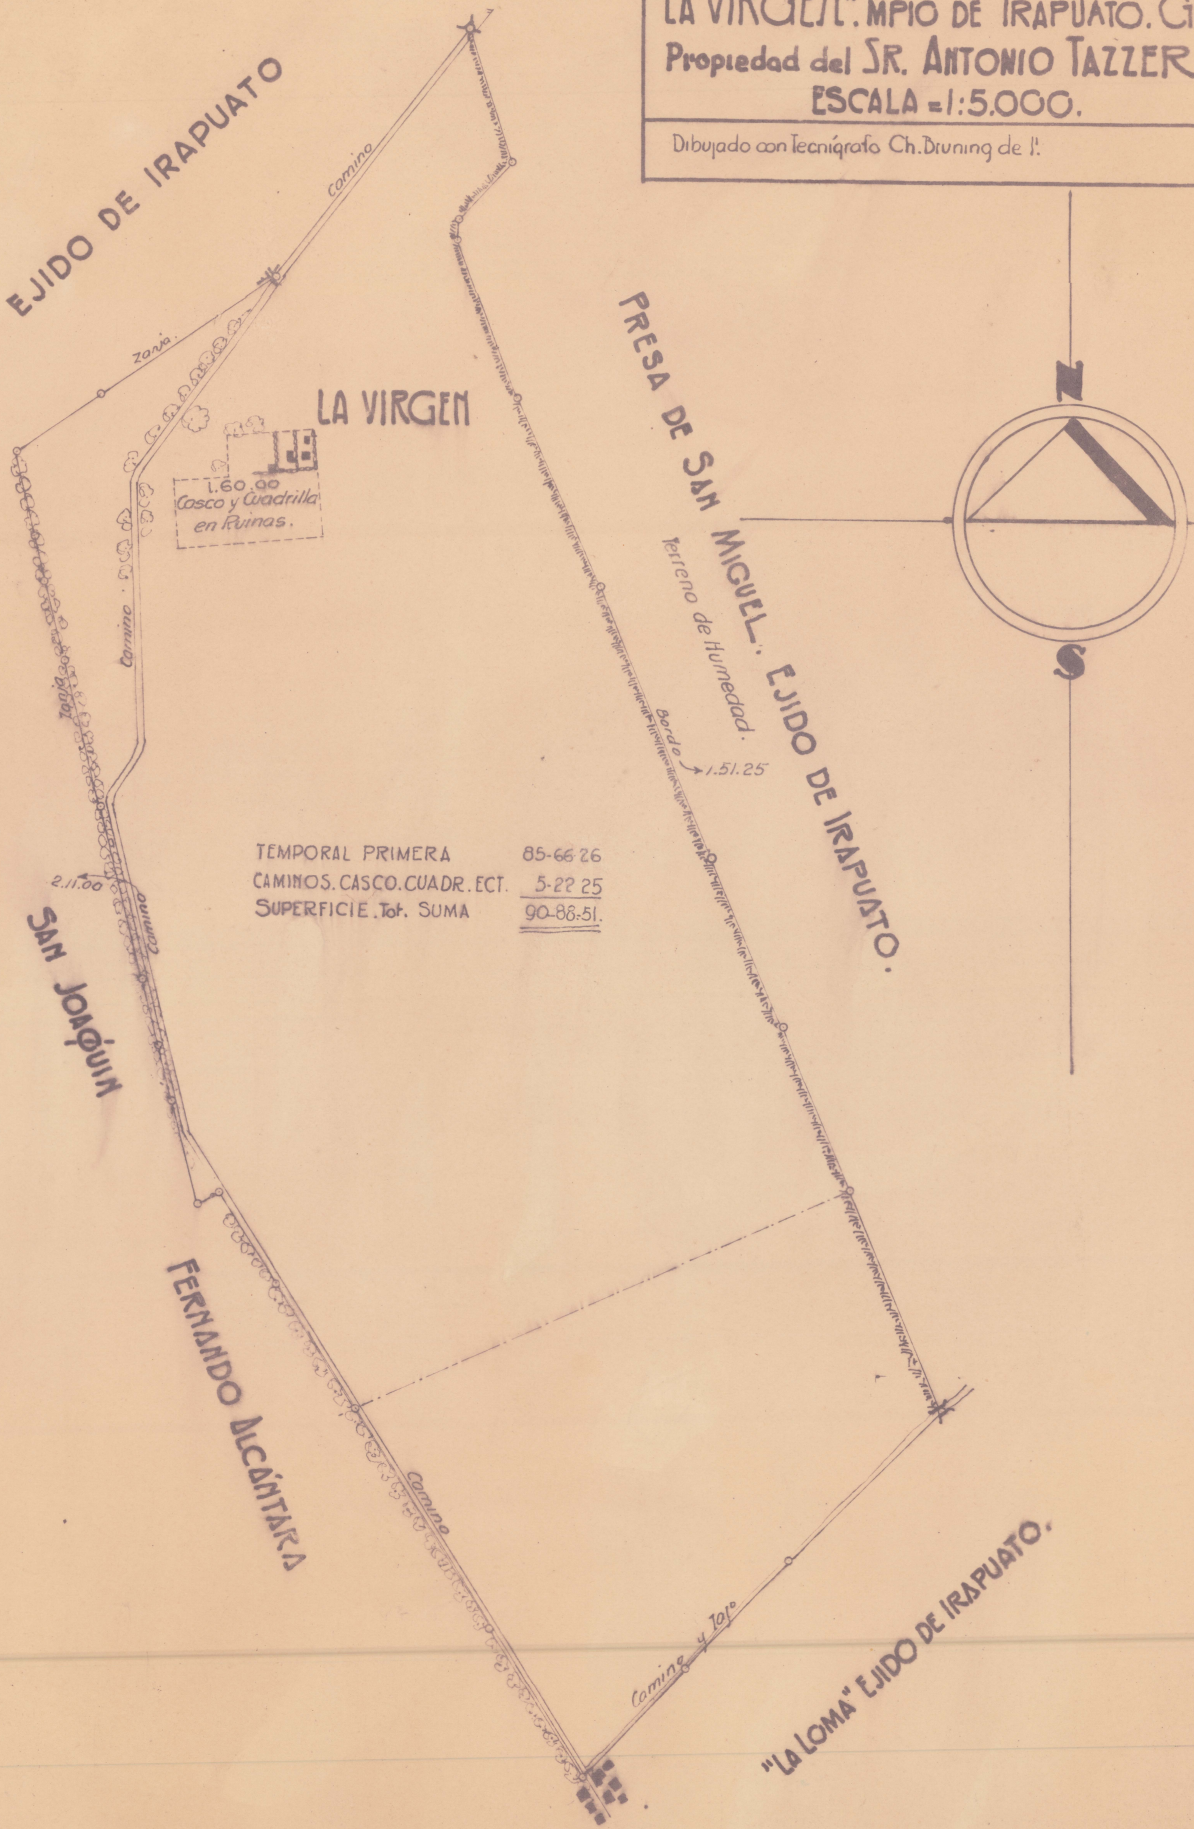

PLANO DE LA FRACCION DEL RANCHO DE "LA VIRGEN". MPIO DE IRAPUATO. GTO.-
Propiedad del SR. ANTONIO TAZZER.
ESCALA = 1:5.000.

Dibujado con Tecnógrafo Ch. Druning de I.

-1953.

TEMPORAL PRIMERA	85-66 26
CAMINOS, CASCO, CUADR. ECT.	5-22 25
SUPERFICIE Tot. SUMA	<u>90-88.51.</u>

SAN JOAQUIN

FERNANDO ALCANTARA

"LA LOMA" EJIDO DE IRAPUATO.