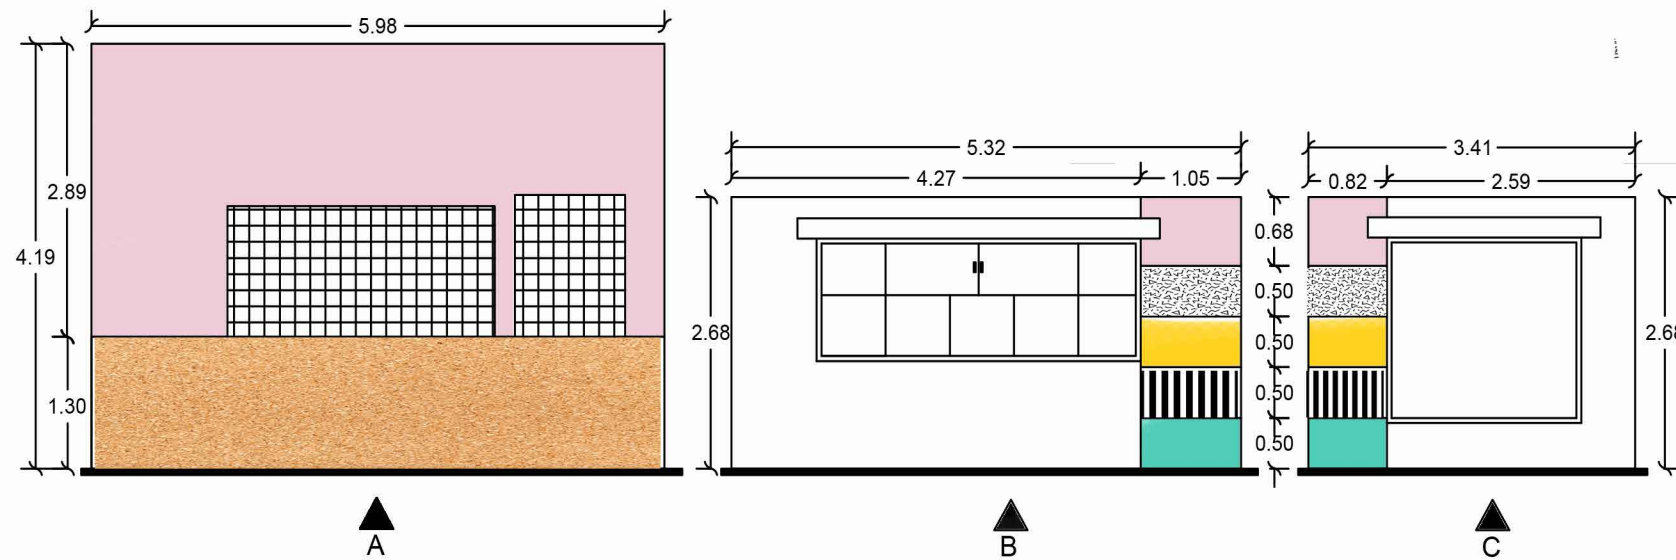

ANDREA VELÁZQUEZ GONZÁLEZ

Centro de estimulación y expresión "Jean Piaget"

Ubicación:
Calle Lomas del padre #24.
Col. Cervera
Guanajuato, Gto.

Esc. 1:100

PLANO DE ACABADO EN MUROS

ACA-13

PREESCOLAR A

-  Pintura vinimex biosense. Marca Comex. Acabado Satinado. Color Sukura. Clave D2-01. Pintado a dos manos.
-  Vidrioblock. Modelo Cloudy. Medidas 19 x 19 x 8 cm. The home depot
-  Rollo de corcho Alfa. Modelo: 6769. Medidas 60 x 120 cm. Office Max
-  Pintura vinimex biosense. Marca Comex. Acabado Satinado. Color Blanco. Pintado a dos manos.
-  Vinil. Diseño personalizado.
-  Pintura vinimex biosense. Marca Comex. Acabado Satinado. Color Calder. Clave I1-11. Pintado a dos manos.
-  Vinil. Diseño personalizado.
-  Pintura vinimex biosense. Marca Comex. Acabado Satinado. Color Ola. Clave 01-06. Pintado a dos manos.