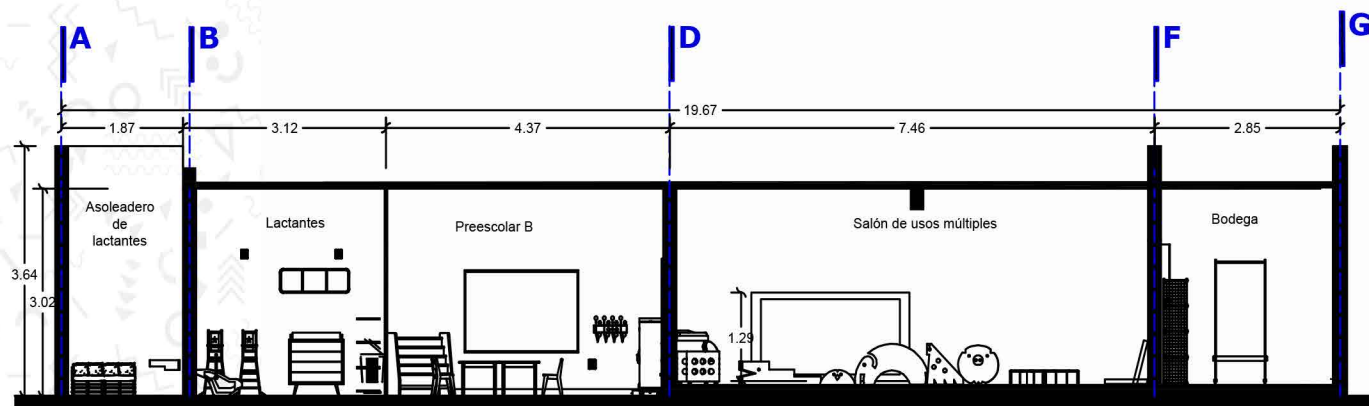

Ubicación:
Calle Lomas del padre #24.
Col. Cervera
Guanajuato, Gto.

CATÁLOGO DE MOBILIARIO

Corte Fachada

Alzado Fachada

Corte A - A'

Alzado A - A'

UNIVERSIDAD DE GUANAJUATO

DIVISIÓN DE ARQUITECTURA,
ARTE Y DISEÑO

LIC. DISEÑO DE INTERIORES

**ANDREA VELÁZQUEZ
GONZÁLEZ**

Centro de estimulación y
expresión
"Jean Piaget"

Ubicación:
Calle Lomas del padre #24.
Col. Cervera
Guanajuato, Gto.

Esc. 1:120

CORTES Y ALZADOS
Fachada - Fachada'
A - A'