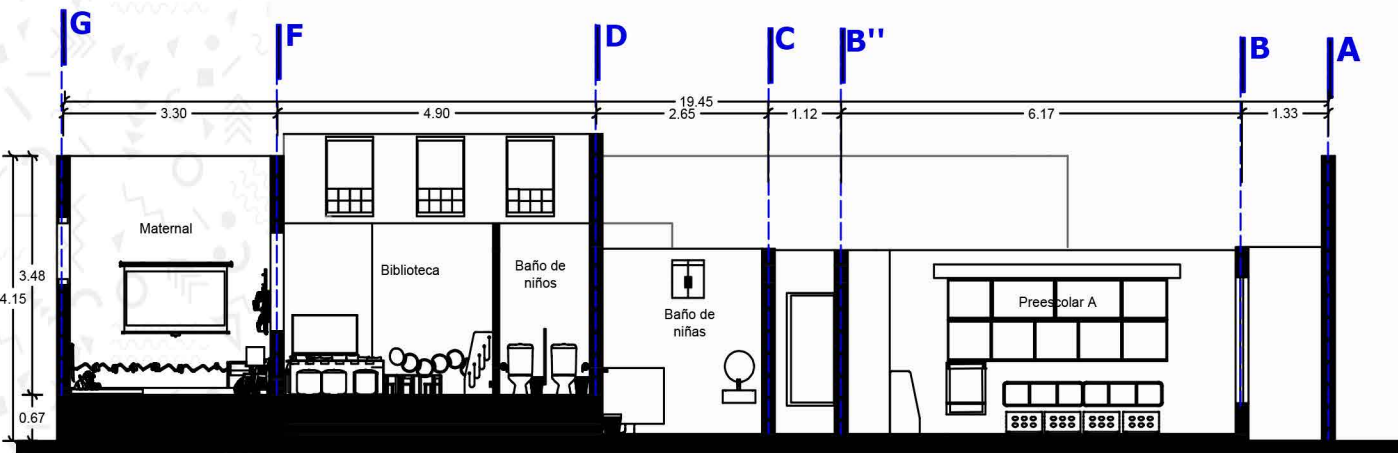

Corte C - C'

UNIVERSIDAD DE GUANAJUATO

DIVISIÓN DE ARQUITECTURA,
ARTE Y DISEÑO

LIC. DISEÑO DE INTERIORES

**ANDREA VELÁZQUEZ
GONZÁLEZ**

Centro de estimulación y
expresión
"Jean Piaget"

Ubicación:
Calle Lomas del padre #24
Col. Cervera
Guanajuato, Gto.

Esc. 1:120

CORTES Y ALZADOS

B - B'
C - C'

COR-10