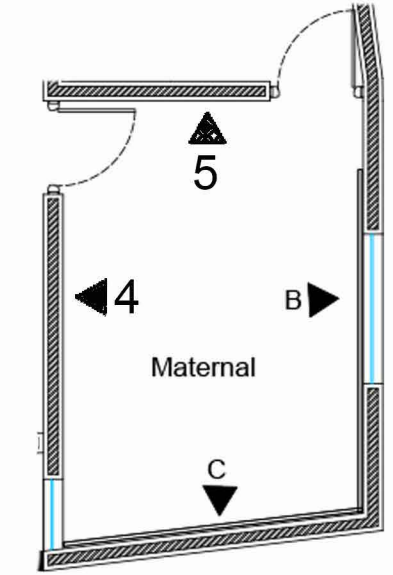

ANDREA VELÁZQUEZ GONZÁLEZ

Centro de estimulación y expresión
"Jean Piaget"

Ubicación:
Calle Lomas del padre #24.
Col. Cervera
Guanajuato, Gto.

Esc. 1:100

PLANO DE ACABADO EN MUROS

ACA-13.1

BAÑO DE MATERNALES

MATERNALES

- Medidas de figuras geométricas
- 1 1.00 x .30 cm.
 - 2 .30 cm. Cada lado.
 - 3 .52 cm. Cada lado.
 - 4 .40 cm. Cada lado.
 - 5 .50 cm. Cada lado

BIBLIOTECA

UNIVERSIDAD DE GUANAJUATO
 DIVISIÓN DE ARQUITECTURA,
 ARTE Y DISEÑO
 LIC. DISEÑO DE INTERIORES