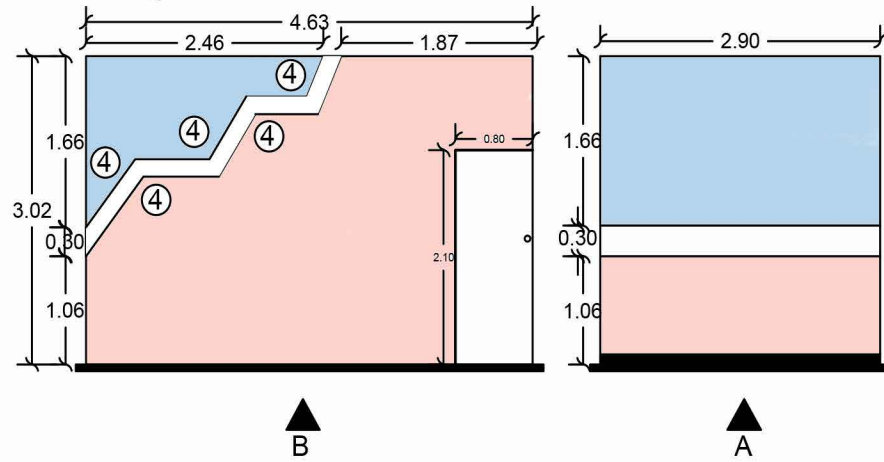

LACTANTES

1. Pintura vinimex biosense. Marca Comex. Acabado Satinado. Color Floral. Clave E2-05. Pintado a dos manos.
   - Pintura vinimex biosense. Marca Comex. Acabado Satinado. Color Alfa. Clave R4-03. Pintado a dos manos.
   - Pintura vinimex biosense. Marca Comex. Acabado Satinado. Color Blanco. Pintado a dos manos.
   - Vidrioblock. Modelo Cloudy. Medidas 19 x 19 x 8 cm. The home depot
2. Radio 1- 0.15 cm.
   Radio 2- 0.10 cm.
   Radio 3- 0.05 cm.
   Radio 4- 0.30 cm.