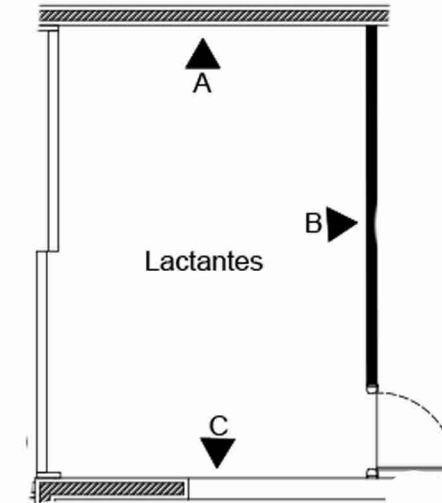

LACTANTES

1. Pintura vinimex biosense. Marca Comex. Acabado Satinado. Color Floral. Clave E2-05. Pintado a dos manos.
   - Pintura vinimex biosense. Marca Comex. Acabado Satinado. Color Alfa. Clave R4-03. Pintado a dos manos.
   - Pintura vinimex biosense. Marca Comex. Acabado Satinado. Color Blanco. Pintado a dos manos.
   - Vidrioblock. Modelo Cloudy. Medidas 19 x 19 x 8 cm. The home depot
2. Radio 1- 0.15 cm.
   Radio 2- 0.10 cm.
   Radio 3- 0.05 cm.
   Radio 4- 0.30 cm.

PREESCOLAR B

- Pintura vinimex biosense. Marca Comex. Acabado Satinado. Color Ola. Clave 01-06. Pintado a dos manos.
- Pintura vinimex biosense. Marca Comex. Acabado Satinado. Color Sukura. Clave D2-01. Pintado a dos manos.
- Pintura vinimex biosense. Marca Comex. Acabado Satinado. Color Verana. Clave I2-05. Pintado a dos manos.
- Pintura vinimex biosense. Marca Comex. Acabado Satinado. Color Blanco. Pintado a dos manos.
- Vidrioblock. Modelo Cloudy. Medidas 19 x 19 x 8 cm. The home depot
- Rollo de corcho Alfra. Modelo: 6769. Medidas 60 x 120 cm. Office Max

UNIVERSIDAD DE GUANAJUATO
DIVISIÓN DE ARQUITECTURA,
ARTE Y DISEÑO
LIC. DISEÑO DE INTERIORES

OBSERVACIONES:

A Relacionar la letra con su respectivo nombre del espacio y muro.

El muro con número significa que todo el muro es pintado del mismo color.

ANDREA VELÁZQUEZ GONZÁLEZ

Centro de estimulación y expresión "Jean Piaget"

Ubicación:
Calle Lomas del padre #24.
Col. Cervera
Guanajuato, Gto.

Esc. 1:100

PLANO DE ACABADO EN MUROS

ACA-13