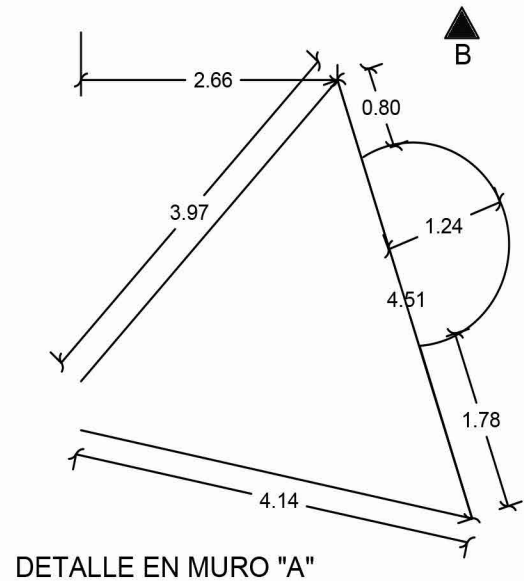

UNIVERSIDAD DE GUANAJUATO
DIVISIÓN DE ARQUITECTURA,
ARTE Y DISEÑO
LIC. DISEÑO DE INTERIORES

OBSERVACIONES:

A Relacionar la letra con su respectivo nombre del espacio y muro.

El muro con número significa que todo el muro es pintado del mismo color.

ANDREA VELÁZQUEZ GONZÁLEZ

Centro de estimulación y expresión "Jean Piaget"

Ubicación:
Calle Lomas del padre #24.
Col. Cervera
Guanajuato, Gto.

Esc. 1:100

PLANO DE ACABADO EN MUROS

ACA-13