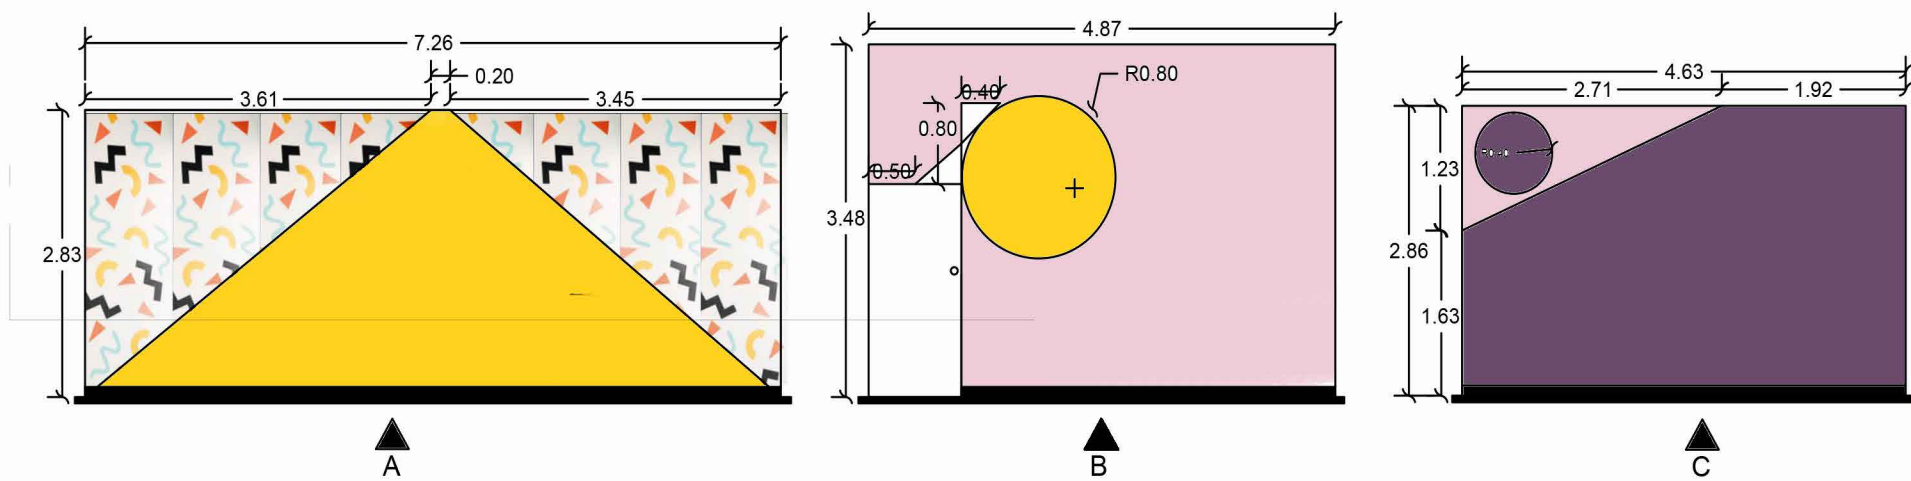

SALON DE USOS MÚLTIPLES

- Pintura vinimex biosense. Marca Comex. Acabado Satinado. Color Calder. Clave I1-11. Pintado a dos manos.
- Vinil. Diseño personalizado.
- Pintura vinimex biosense. Marca Comex. Acabado Satinado. Color Sukura. Clave D2-01. Pintado a dos manos.
- Pintura vinimex biosense. Marca Comex. Acabado Satinado. Color Diseño. Clave A4-10. Pintado a dos manos.
- Pintura vinimex biosense. Marca Comex. Acabado Satinado. Color Blanco. Pintado a dos manos.

UNIVERSIDAD DE GUANAJUATO
DIVISIÓN DE ARQUITECTURA,
ARTE Y DISEÑO
LIC. DISEÑO DE INTERIORES

OBSERVACIONES:

A Relacionar la letra con su respectivo nombre del espacio y muro.

1 El muro con número significa que todo el muro es pintado del mismo color.

ANDREA VELÁZQUEZ GONZÁLEZ

Centro de estimulación y expresión
"Jean Piaget"

Ubicación:
Calle Lomas del padre #24.
Col. Cervera
Guanajuato, Gto.

Esc. 1:100

PLANO DE ACABADO EN MUROS

ACA-13.1