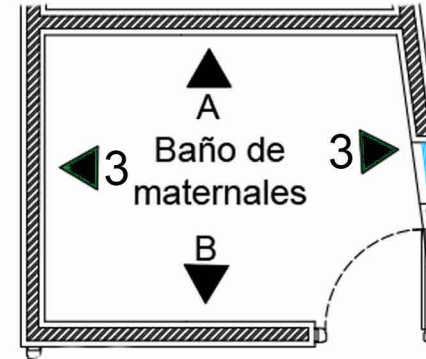

ANDREA VELÁZQUEZ GONZÁLEZ

Centro de estimulación y expresión
"Jean Piaget"

Ubicación:
Calle Lomas del padre #24.
Col. Cervera
Guanajuato, Gto.

Esc. 1:100

PLANO DE ACABADO EN MUROS

ACA-13.1

BAÑO DE MATERNALES

MATERNALES

- Medidas de figuras geométricas
- 1 1.00 x .30 cm.
 - 2 .30 cm. Cada lado.
 - 3 .52 cm. Cada lado.
 - 4 .40 cm. Cada lado.
 - 5 .50 cm. Cada lado

BIBLIOTECA

UNIVERSIDAD DE GUANAJUATO
 DIVISIÓN DE ARQUITECTURA,
 ARTE Y DISEÑO
 LIC. DISEÑO DE INTERIORES