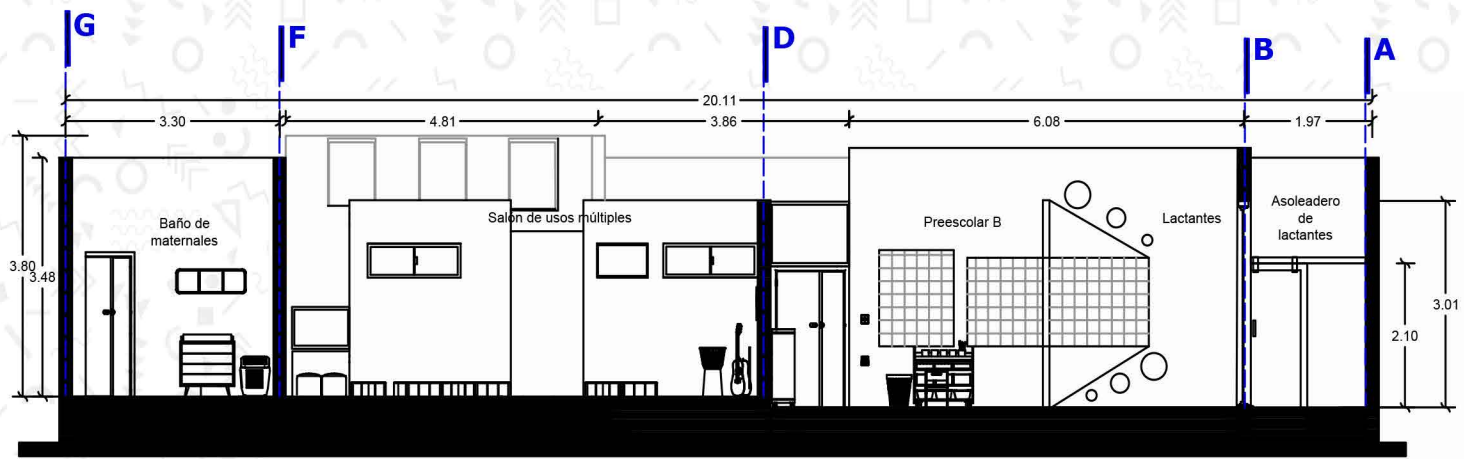

Ubicación:
Calle Lomas del padre #24.
Col. Cervera
Guanajuato, Gto.

CATÁLOGO DE MOBILIARIO

Corte Fachada

Alzado Fachada

Corte A - A'

Alzado A - A'

UNIVERSIDAD DE GUANAJUATO

DIVISIÓN DE ARQUITECTURA,
ARTE Y DISEÑO

LIC. DISEÑO DE INTERIORES

**ANDREA VELÁZQUEZ
GONZÁLEZ**

Centro de estimulación y
expresión
"Jean Piaget"

Ubicación:
Calle Lomas del padre #24.
Col. Cervera
Guanajuato, Gto.

Esc. 1:120

CORTES Y ALZADOS
Fachada - Fachada'
A - A'

COR-09

Corte B - B'

Alzado B - B'

Corte C - C'

Alzado C - C'

UNIVERSIDAD DE GUANAJUATO

DIVISIÓN DE ARQUITECTURA,
ARTE Y DISEÑO

LIC. DISEÑO DE INTERIORES