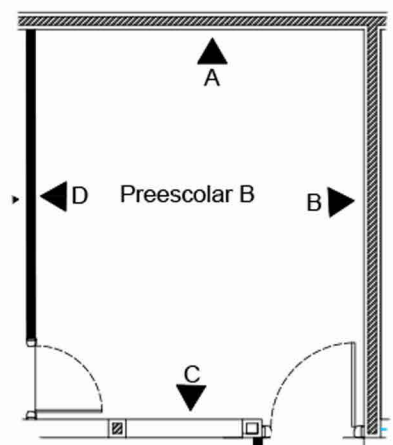

UNIVERSIDAD DE GUANAJUATO
DIVISIÓN DE ARQUITECTURA,
ARTE Y DISEÑO
LIC. DISEÑO DE INTERIORES

OBSERVACIONES:

A Relacionar la letra con su respectivo nombre del espacio y muro.

El muro con número significa que todo el muro es pintado del mismo color.

ANDREA VELÁZQUEZ GONZÁLEZ

Centro de estimulación y expresión "Jean Piaget"

Ubicación:
Calle Lomas del padre #24.
Col. Cervera
Guanajuato, Gto.

Esc. 1:100

PLANO DE ACABADO EN MUROS

ACA-13