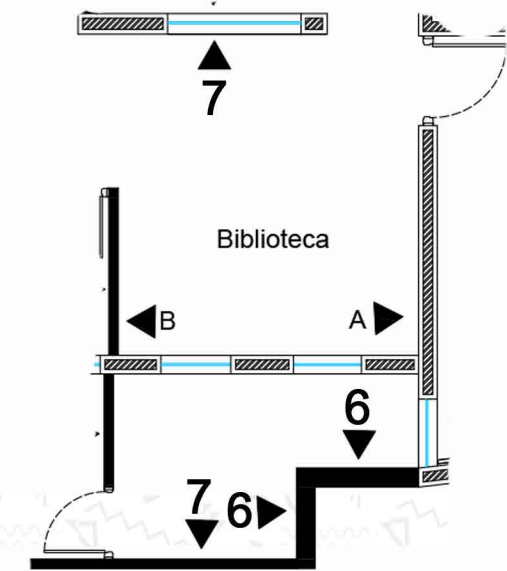

UNIVERSIDAD DE GUANAJUATO
DIVISIÓN DE ARQUITECTURA,
ARTE Y DISEÑO
LIC. DISEÑO DE INTERIORES

OBSERVACIONES:

 A Relacionar la letra con su respectivo nombre del espacio y muro.

1 El muro con número significa que todo el muro es pintado del mismo color.

ANDREA VELÁZQUEZ GONZÁLEZ

Centro de estimulación y expresión
"Jean Piaget"

Ubicación:
Calle Lomas del padre #24.
Col. Cervera
Guanajuato, Gto.

Esc. 1:100

PLANO DE ACABADO EN MUROS

ACA-13.1

BAÑO DE MATERNALES

MATERNALES

- Medidas de figuras geométricas
- 1 1.00 x .30 cm.
 - 2 .30 cm. Cada lado.
 - 3 .52 cm. Cada lado.
 - 4 .40 cm. Cada lado.
 - 5 .50 cm. Cada lado

BIBLIOTECA

UNIVERSIDAD DE GUANAJUATO
 DIVISIÓN DE ARQUITECTURA,
 ARTE Y DISEÑO
 LIC. DISEÑO DE INTERIORES