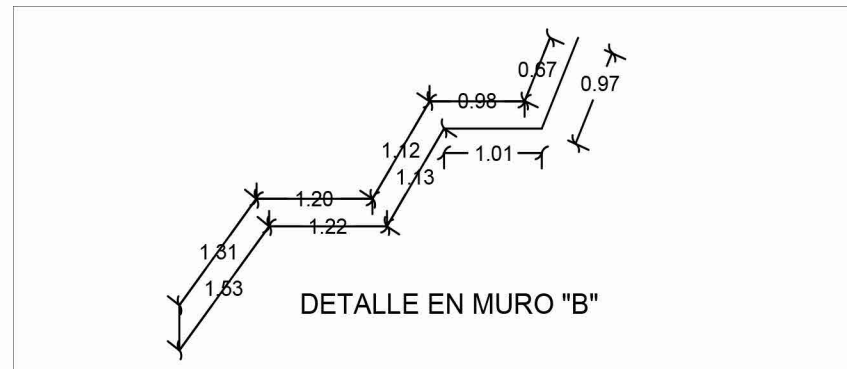

LACTANTES

1. Pintura vinimex biosense. Marca Comex. Acabado Satinado. Color Floral. Clave E2-05. Pintado a dos manos.
   - Pintura vinimex biosense. Marca Comex. Acabado Satinado. Color Alfa. Clave R4-03. Pintado a dos manos.
   - Pintura vinimex biosense. Marca Comex. Acabado Satinado. Color Blanco. Pintado a dos manos.
   - Vidrioblock. Modelo Cloudy. Medidas 19 x 19 x 8 cm. The home depot
2. Radio 1- 0.15 cm.
   Radio 2- 0.10 cm.
   Radio 3- 0.05 cm.
   Radio 4- 0.30 cm.

PREESCOLAR B

- Pintura vinimex biosense. Marca Comex. Acabado Satinado. Color Ola. Clave 01-06. Pintado a dos manos.
- Pintura vinimex biosense. Marca Comex. Acabado Satinado. Color Sukura. Clave D2-01. Pintado a dos manos.
- Pintura vinimex biosense. Marca Comex. Acabado Satinado. Color Verana. Clave I2-05. Pintado a dos manos.
- Pintura vinimex biosense. Marca Comex. Acabado Satinado. Color Blanco. Pintado a dos manos.
- Vidrioblock. Modelo Cloudy. Medidas 19 x 19 x 8 cm. The home depot
- Rollo de corcho Alfra. Modelo: 6769. Medidas 60 x 120 cm. Office Max

UNIVERSIDAD DE GUANAJUATO
DIVISIÓN DE ARQUITECTURA,
ARTE Y DISEÑO
LIC. DISEÑO DE INTERIORES

OBSERVACIONES:

A Relacionar la letra con su respectivo nombre del espacio y muro.

El muro con número significa que todo el muro es pintado del mismo color.

ANDREA VELÁZQUEZ GONZÁLEZ

Centro de estimulación y expresión "Jean Piaget"

Ubicación:
Calle Lomas del padre #24.
Col. Cervera
Guanajuato, Gto.

Esc. 1:100

PLANO DE ACABADO EN MUROS

ACA-13