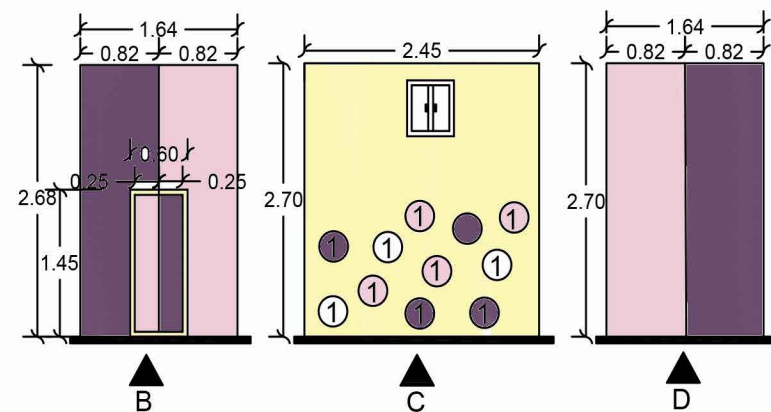

MATERNALES

- Medidas de figuras geométricas
- 1 1.00 x .30 cm.
 - 2 .30 cm. Cada lado.
 - 3 .52 cm. Cada lado.
 - 4 .40 cm. Cada lado.
 - 5 .50 cm. Cada lado

BIBLIOTECA

UNIVERSIDAD DE GUANAJUATO
 DIVISIÓN DE ARQUITECTURA,
 ARTE Y DISEÑO
 LIC. DISEÑO DE INTERIORES

OBSERVACIONES:

A Relacionar la letra con su respectivo nombre del espacio y muro.

El muro con número significa que todo el muro es pintado del mismo color.

ANDREA VELÁZQUEZ GONZÁLEZ

Centro de estimulación y expresión
 "Jean Piaget"

Ubicación:
 Calle Lomas del padre #24.
 Col. Cervera
 Guanajuato, Gto.

Esc. 1:100

PLANO DE
 ACABADO EN MUROS

ACA-13.2

BAÑO DE NIÑAS

-  Pintura vinimex biosense. Marca Comex. Acabado Satinado. Color Sukura. Clave D2-01. Pintado a dos manos.
 -  Pintura vinimex biosense. Marca Comex. Acabado Satinado. Color Diseño. Clave A4-10. Pintado a dos manos.
 -  **1** Pintura vinimex biosense. Marca Comex. Acabado Satinado. Color Verana. Clave I2-05. Pintado a dos manos.
 -  Pintura vinimex biosense. Marca Comex. Acabado Satinado. Color blanco. Pintado a dos manos.
- Radio 1- 0.15 cm.