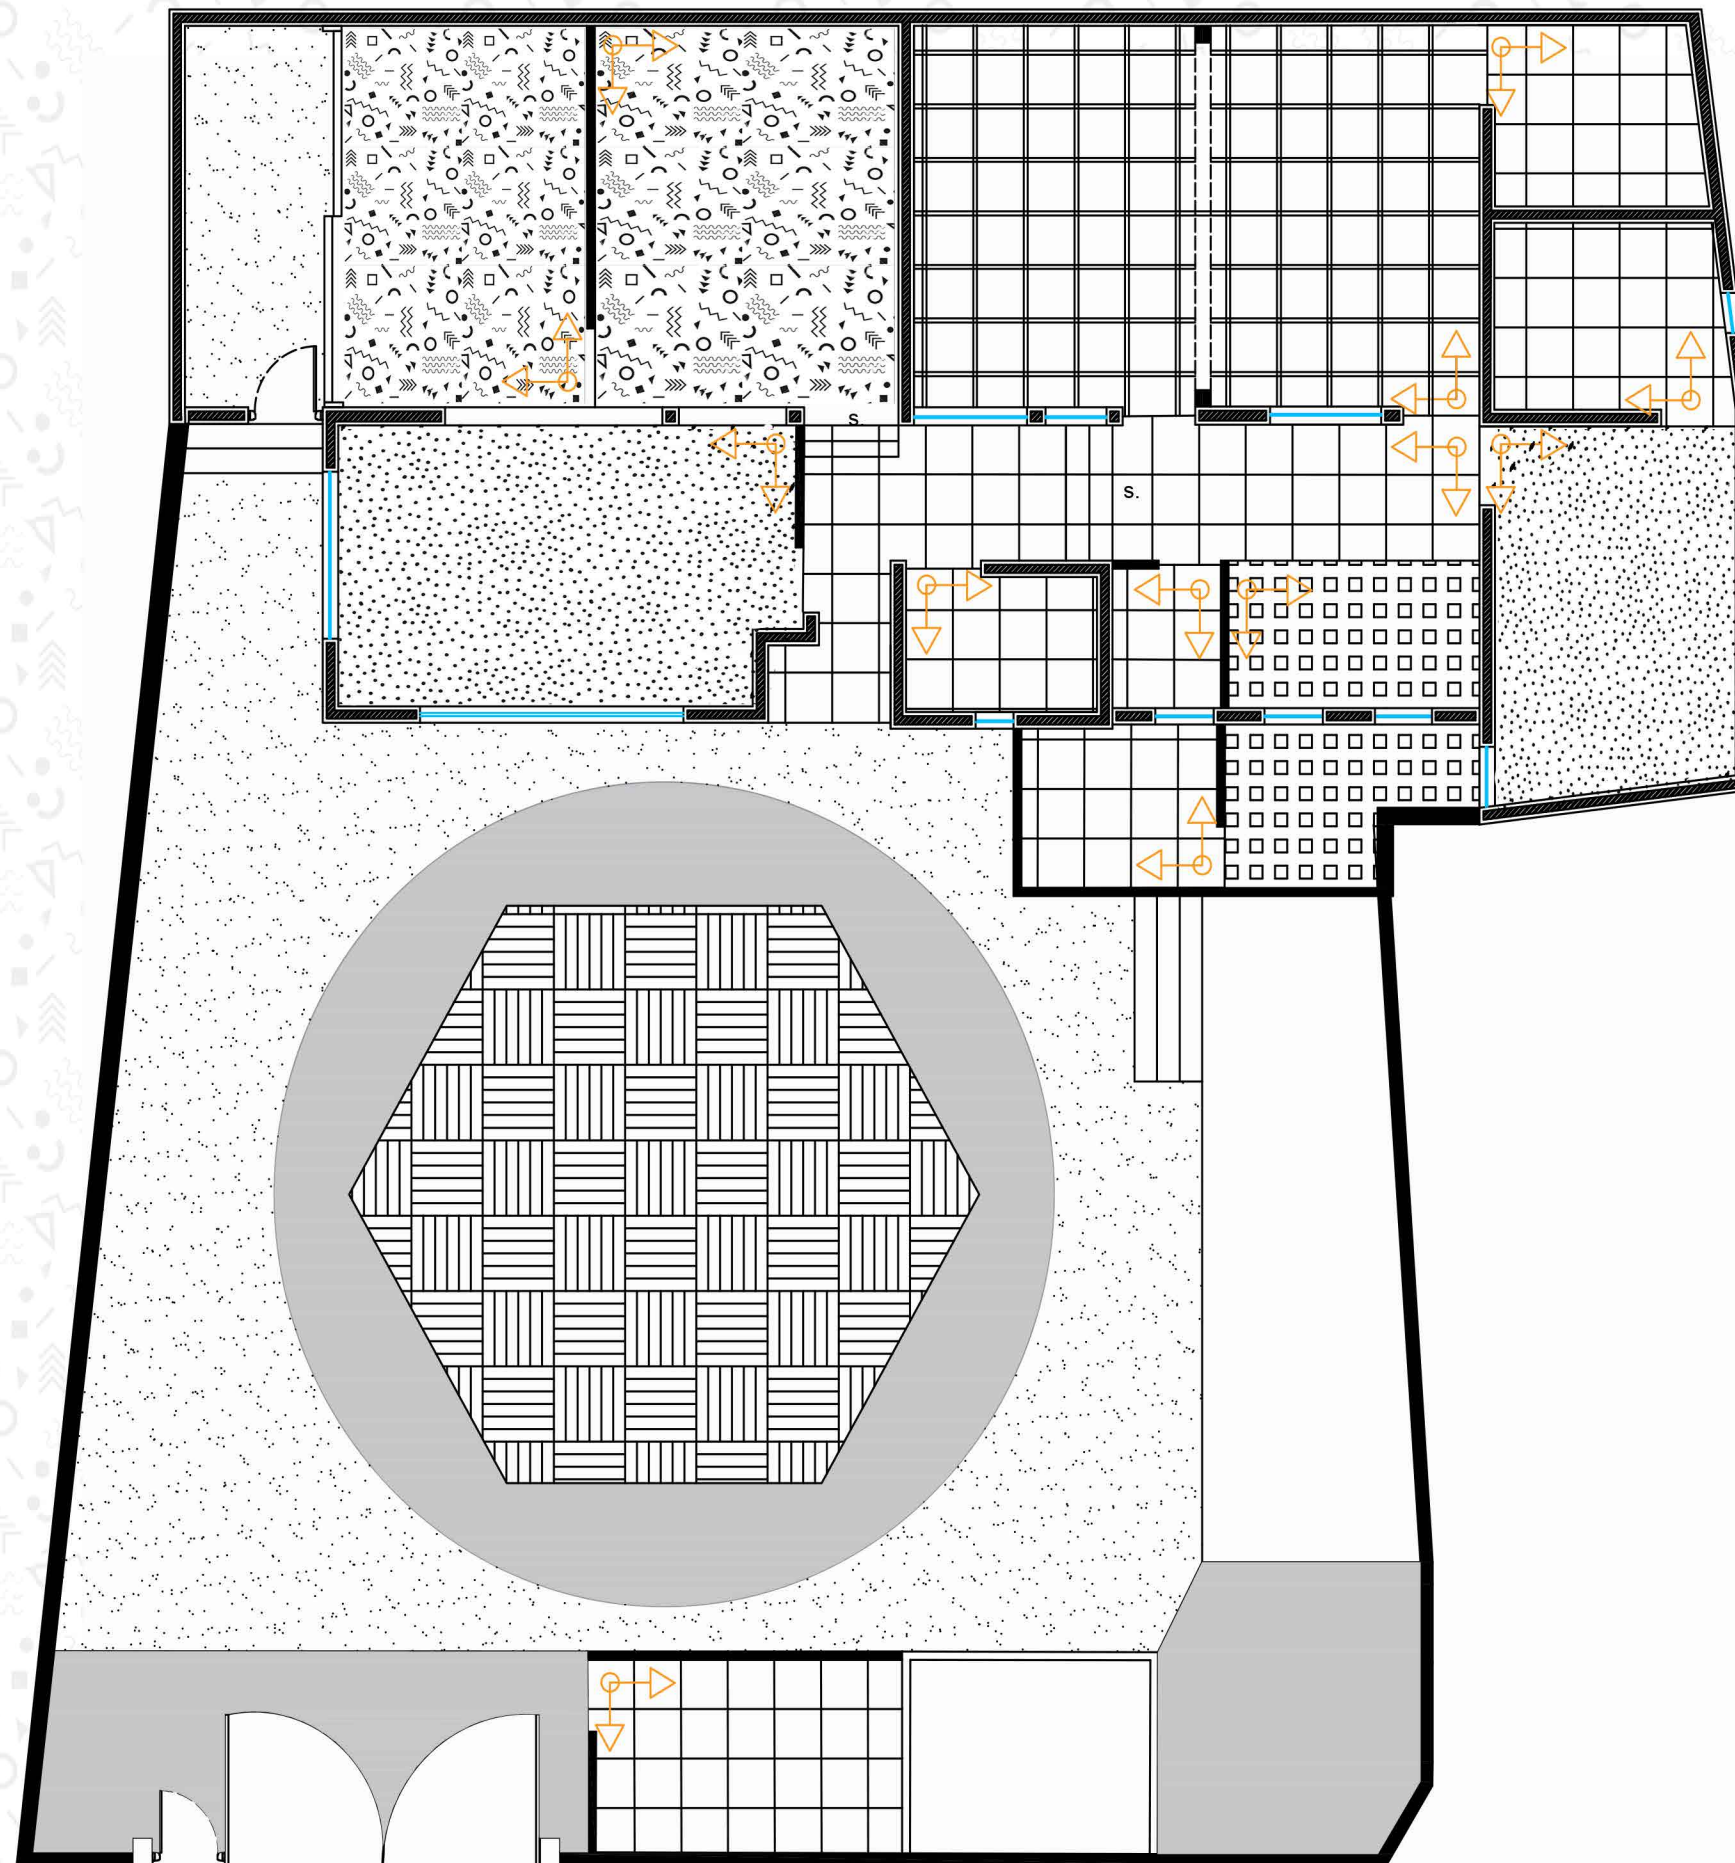

ACA-12

Pasto natural

Vinil con diseño personalizado.
Colocado sobre el piso actual.
Marca. Farias process

Piso cerámico. Marca Interceramic. Modelo
Absolute. Color Super white. Medidas 60x60
cm. Boquilla con arena. Color negro. Marca
Interceramic, color Charcoal, espesor de 1 cm.

Piso cerámico. Marca Interceramic. Modelo
Absolute. Color Super white. Medidas 60x60
cm. Boquilla sin arena. Marca Interceramic,
color Ivory, espesor de 3 mm.

Vinil con diseño personalizado.
Colocado sobre el piso actual.
Marca. Farias process