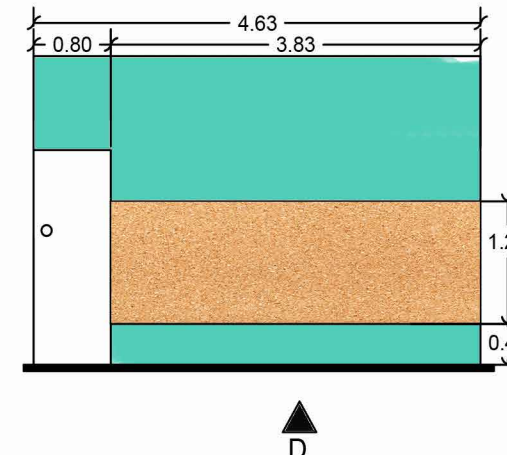

PREESCOLAR B

- Pintura vinimex biosense. Marca Comex. Acabado Satinado. Color Ola. Clave 01-06. Pintado a dos manos.
- Pintura vinimex biosense. Marca Comex. Acabado Satinado. Color Sukura. Clave D2-01. Pintado a dos manos.
- Pintura vinimex biosense. Marca Comex. Acabado Satinado. Color Verana. Clave I2-05. Pintado a dos manos.
- Pintura vinimex biosense. Marca Comex. Acabado Satinado. Color Blanco. Pintado a dos manos.
- Vidrioblock. Modelo Cloudy. Medidas 19 x 19 x 8 cm. The home depot
- Rollo de corcho Alfra. Modelo: 6769. Medidas 60 x 120 cm. Office Max