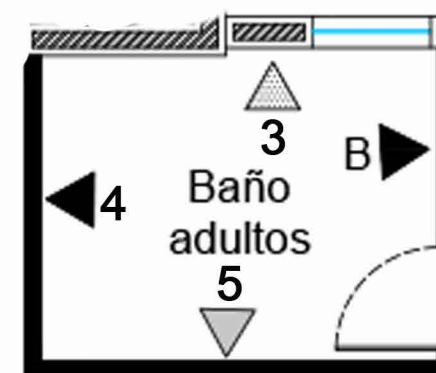

UNIVERSIDAD DE GUANAJUATO
DIVISIÓN DE ARQUITECTURA,
ARTE Y DISEÑO
LIC. DISEÑO DE INTERIORES

OBSERVACIONES:

A Relacionar la letra con su respectivo nombre del espacio y muro.

El muro con número significa que todo el muro es pintado del mismo color.

**ANDREA VELÁZQUEZ
GONZÁLEZ**

Centro de estimulación y expresión
"Jean Piaget"

Ubicación:
Calle Lomas del padre #24.
Col. Cervera
Guanajuato, Gto.

Esc. 1:100

PLANO DE
ACABADO EN MUROS

ACA-13.3