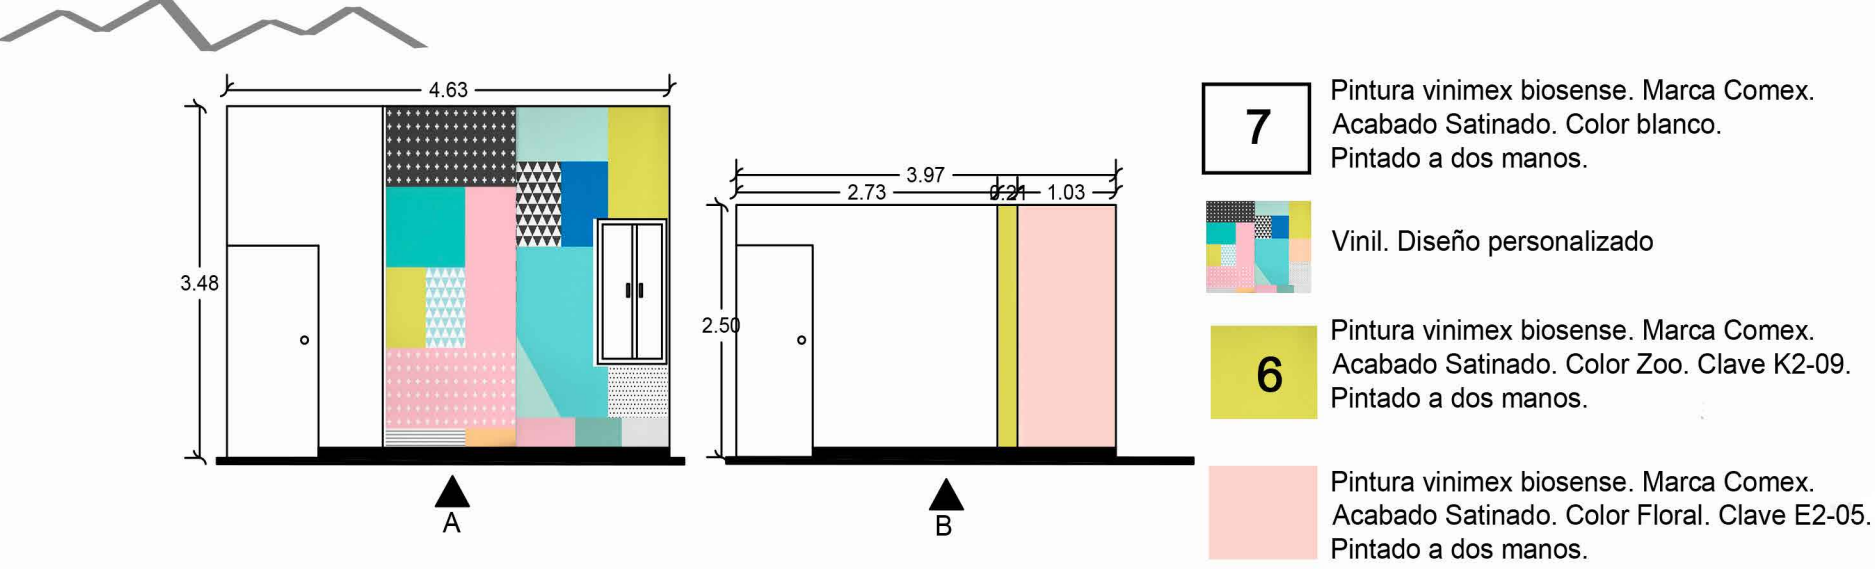

BIBLIOTECA

UNIVERSIDAD DE GUANAJUATO
DIVISIÓN DE ARQUITECTURA,
ARTE Y DISEÑO
LIC. DISEÑO DE INTERIORES

OBSERVACIONES:

A Relacionar la letra con su respectivo nombre del espacio y muro.

El muro con número significa que todo el muro es pintado del mismo color.

ANDREA VELÁZQUEZ GONZÁLEZ

Centro de estimulación y expresión
"Jean Piaget"

Ubicación:
Calle Lomas del padre #24.
Col. Cervera
Guanajuato, Gto.

Esc. 1:100

PLANO DE
ACABADO EN MUROS

ACA-13.2