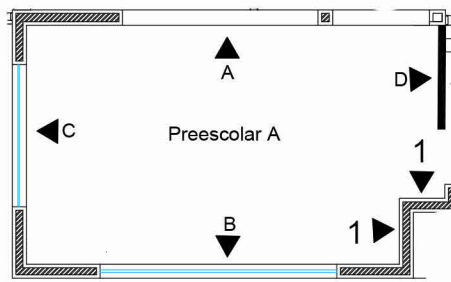

ANDREA VELÁZQUEZ GONZÁLEZ

Centro de estimulación y expresión "Jean Piaget"

Ubicación:
Calle Lomas del padre #24.
Col. Cervera
Guanajuato, Gto.

Esc. 1:100

PLANO DE ACABADO EN MUROS

ACA-13

PREESCOLAR A

-  Pintura vinimex biosense. Marca Comex. Acabado Satinado. Color Sukura. Clave D2-01. Pintado a dos manos.
-  Vidrioblock. Modelo Cloudy. Medidas 19 x 19 x 8 cm. The home depot
-  Rollo de corcho Alfa. Modelo: 6769. Medidas 60 x 120 cm. Office Max
-  Pintura vinimex biosense. Marca Comex. Acabado Satinado. Color Blanco. Pintado a dos manos.
-  Vinil. Diseño personalizado.
-  Pintura vinimex biosense. Marca Comex. Acabado Satinado. Color Calder. Clave I1-11. Pintado a dos manos.
-  Vinil. Diseño personalizado.
-  Pintura vinimex biosense. Marca Comex. Acabado Satinado. Color Ola. Clave 01-06. Pintado a dos manos.