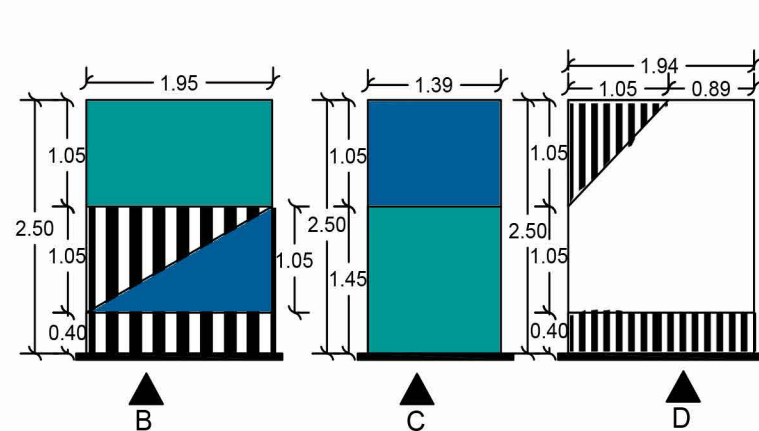

BAÑO DE NIÑOS

- Pintura vinimex biosense. Marca Comex. Acabado Satinado. Color Selene. Clave P2-09. Pintado a dos manos.
- Pintura vinimex biosense. Marca Comex. Acabado Satinado. Color Garrafon. Clave Q1-13. Pintado a dos manos.
- Vinil. Diseño personalizado
- **2** Pintura vinimex biosense. Marca Comex. Acabado Satinado. Color blanco. Pintado a dos manos.