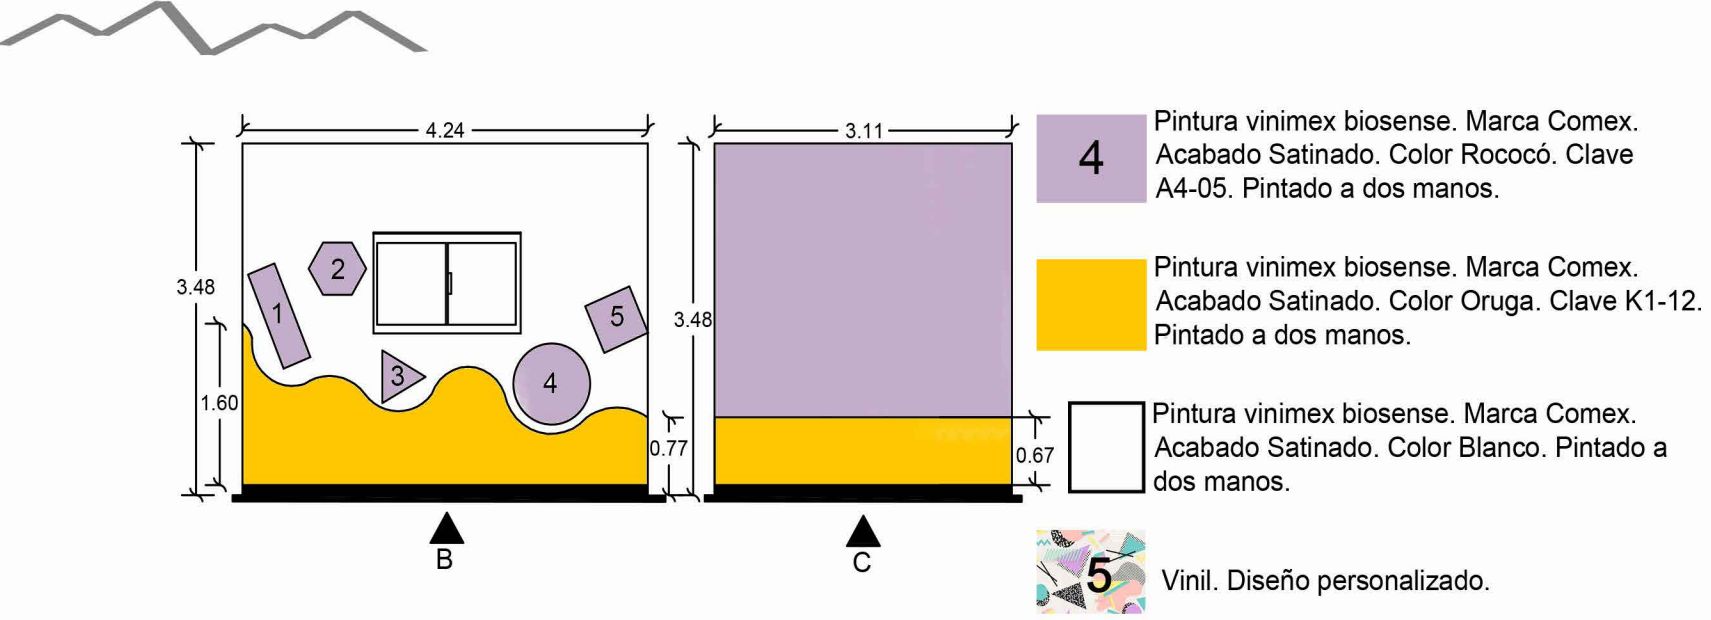

UNIVERSIDAD DE GUANAJUATO
DIVISIÓN DE ARQUITECTURA,
ARTE Y DISEÑO
LIC. DISEÑO DE INTERIORES

OBSERVACIONES:

 A Relacionar la letra con su respectivo nombre del espacio y muro.

1 El muro con número significa que todo el muro es pintado del mismo color.

ANDREA VELÁZQUEZ GONZÁLEZ

Centro de estimulación y expresión
"Jean Piaget"

Ubicación:
Calle Lomas del padre #24.
Col. Cervera
Guanajuato, Gto.

Esc. 1:100

PLANO DE ACABADO EN MUROS

ACA-13.1

BAÑO DE MATERNALES

MATERNALES

- Medidas de figuras geométricas
- 1 1.00 x .30 cm.
 - 2 .30 cm. Cada lado.
 - 3 .52 cm. Cada lado.
 - 4 .40 cm. Cada lado.
 - 5 .50 cm. Cada lado

BIBLIOTECA

UNIVERSIDAD DE GUANAJUATO
 DIVISIÓN DE ARQUITECTURA,
 ARTE Y DISEÑO
 LIC. DISEÑO DE INTERIORES