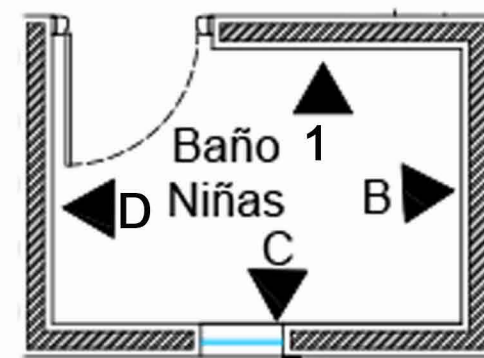

Ubicación:
 Calle Lomas del padre #24.
 Col. Cervera
 Guanajuato, Gto.

Esc. 1:100

PLANO DE
 ACABADO EN MUROS

ACA-13.2

BAÑO DE NIÑAS

-  Pintura vinimex biosense. Marca Comex. Acabado Satinado. Color Sukura. Clave D2-01. Pintado a dos manos.
 -  Pintura vinimex biosense. Marca Comex. Acabado Satinado. Color Diseño. Clave A4-10. Pintado a dos manos.
 -  **1** Pintura vinimex biosense. Marca Comex. Acabado Satinado. Color Verana. Clave I2-05. Pintado a dos manos.
 -  Pintura vinimex biosense. Marca Comex. Acabado Satinado. Color blanco. Pintado a dos manos.
- Radio 1- 0.15 cm.