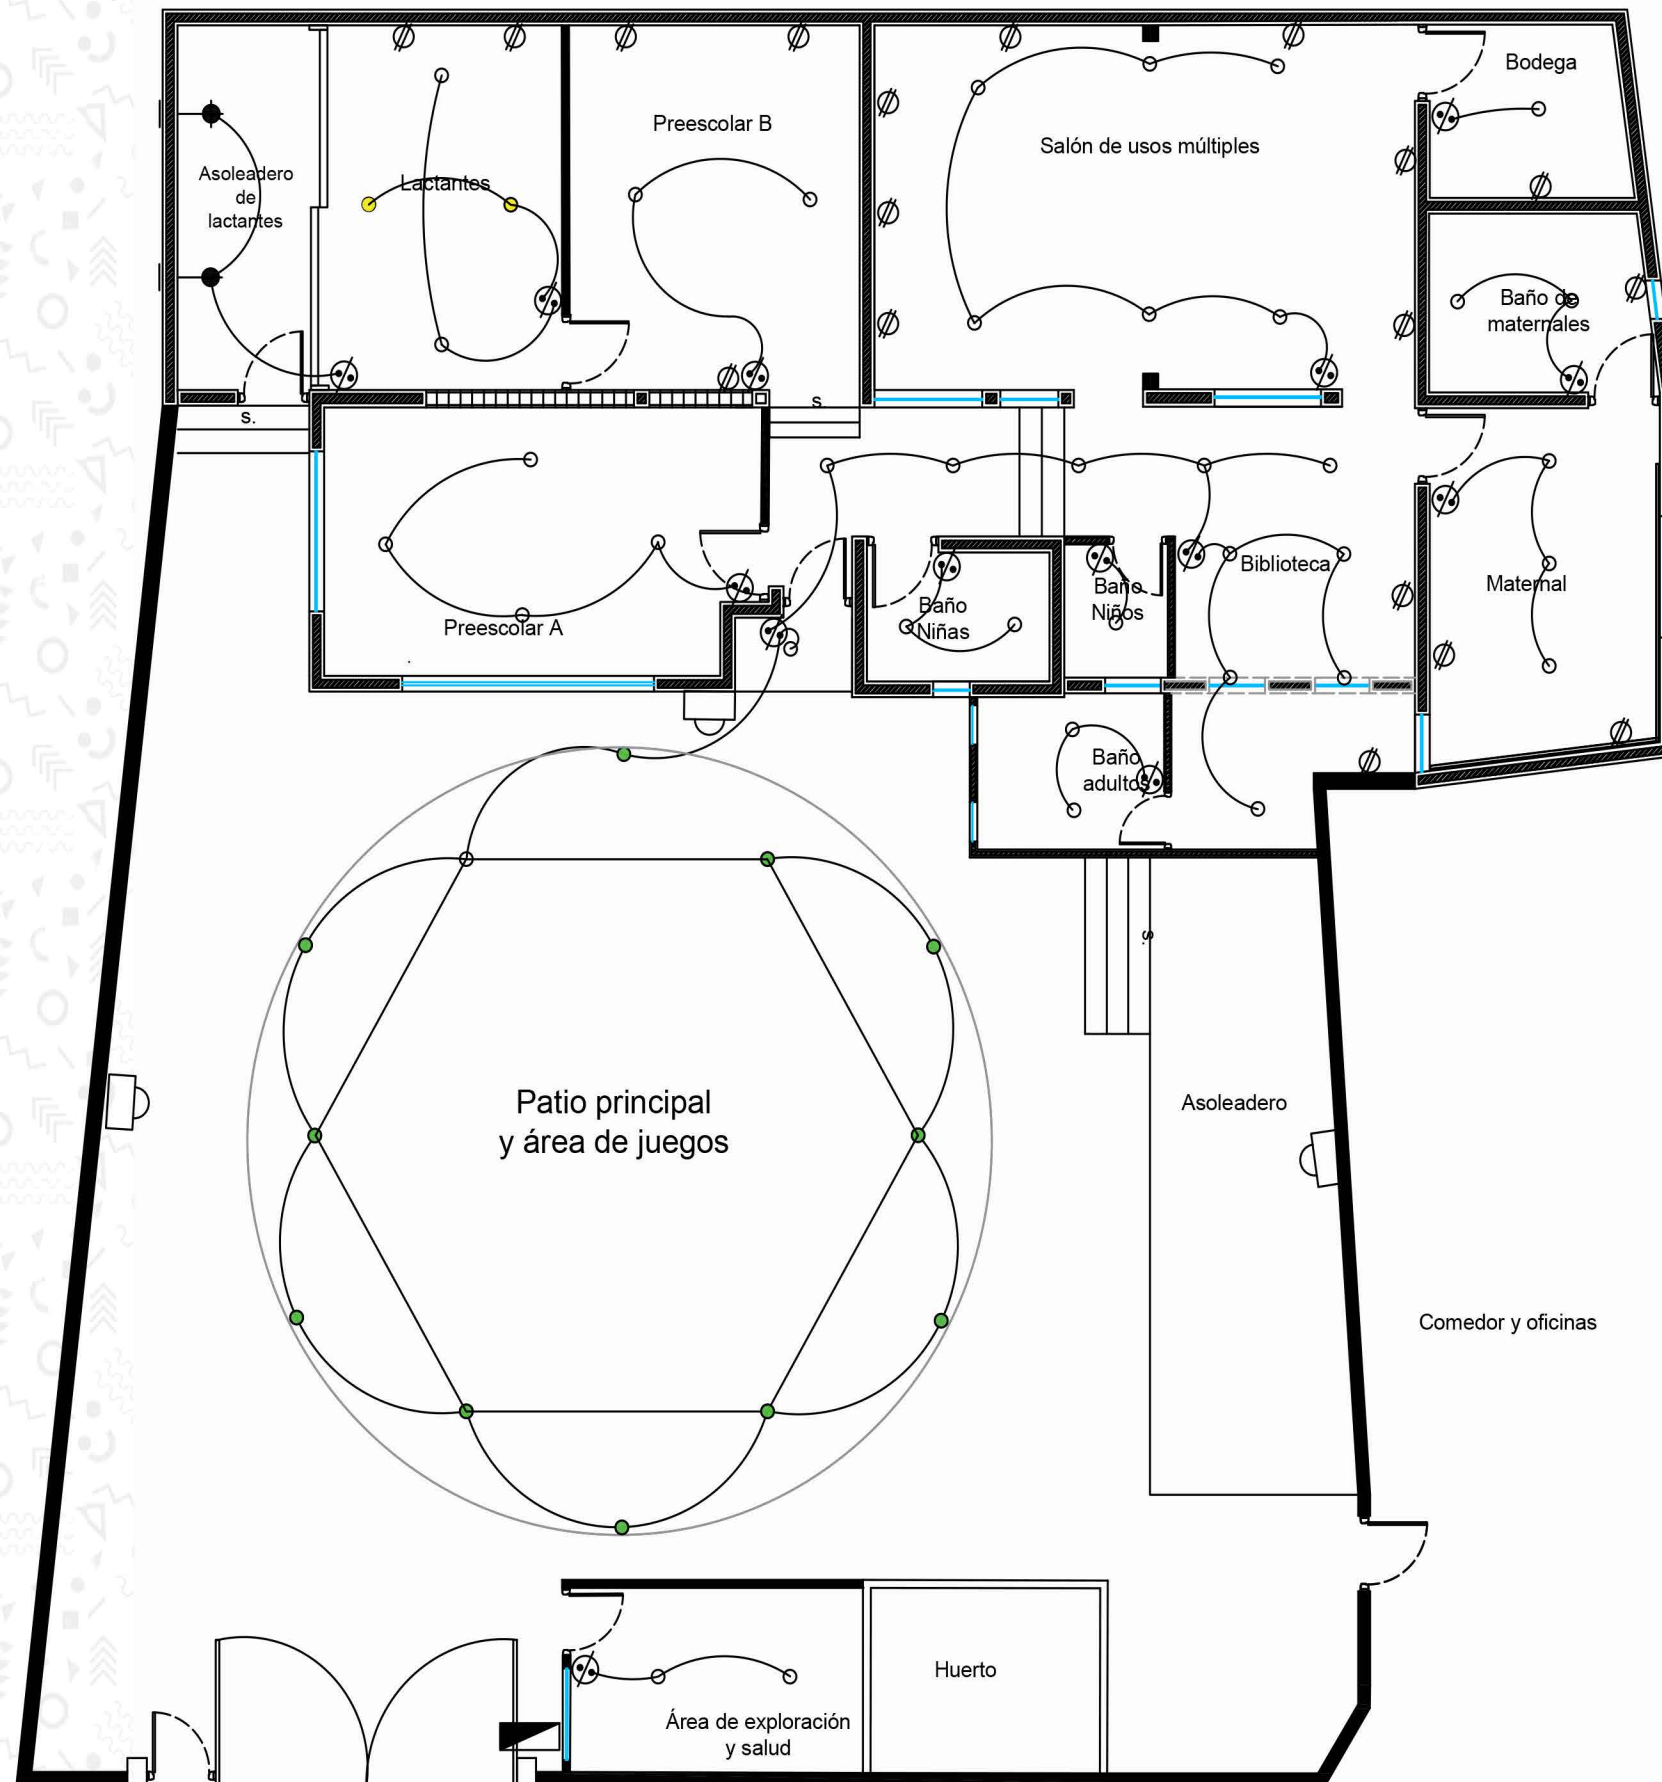

INSTALACIÓN ELÉCTRICA

- Arbotante

  Exterior muros LED
  Marca: Tecnolite
  9Watts
  3000k
  Cantidad: 2
  Precio Unitario: $585.00
  Total: $1170.00
- Iluminación fría en plafón

  Luminario LED de sobreponer
  Venta: Home Depot
  12 Watts
  Cantidad: 36
  Precio Unitario: $305
  Total: $10980
- Iluminación cálida en plafón

  Luminario LED de sobreponer
  Venta: Home Depot
  12 Watts
  Cantidad: 2
  Precio Unitario: $305
  Total: $610
- Iluminación fría en piso

  Luminario empotrado
  Venta: Home Depot
  Color blanco
  7 Watts
  3000K
  Cantidad: 8
  Precio Unitario: $209
  Total: $1672
- Arbotante exterior

  SUBURBANA FLUORESCENTE
  NEGRA CON FOTOCELDA
  Venta: Home Depot
  Color negro
  65 Watts
  Área de recubrimiento: 100m2
  Cantidad: 3
  Precio Unitario: $419
  Total: $1257

UNIVERSIDAD DE GUANAJUATO
DIVISIÓN DE ARQUITECTURA,
ARTE Y DISEÑO
LIC. DISEÑO DE INTERIORES

OBSERVACIONES:

**ANDREA VELÁZQUEZ
GONZÁLEZ**

Centro de estimulación y
expresión
"Jean Piaget"

Ubicación:
Calle Lomas del padre #24.
Col. Cervera
Guanajuato, Gto.