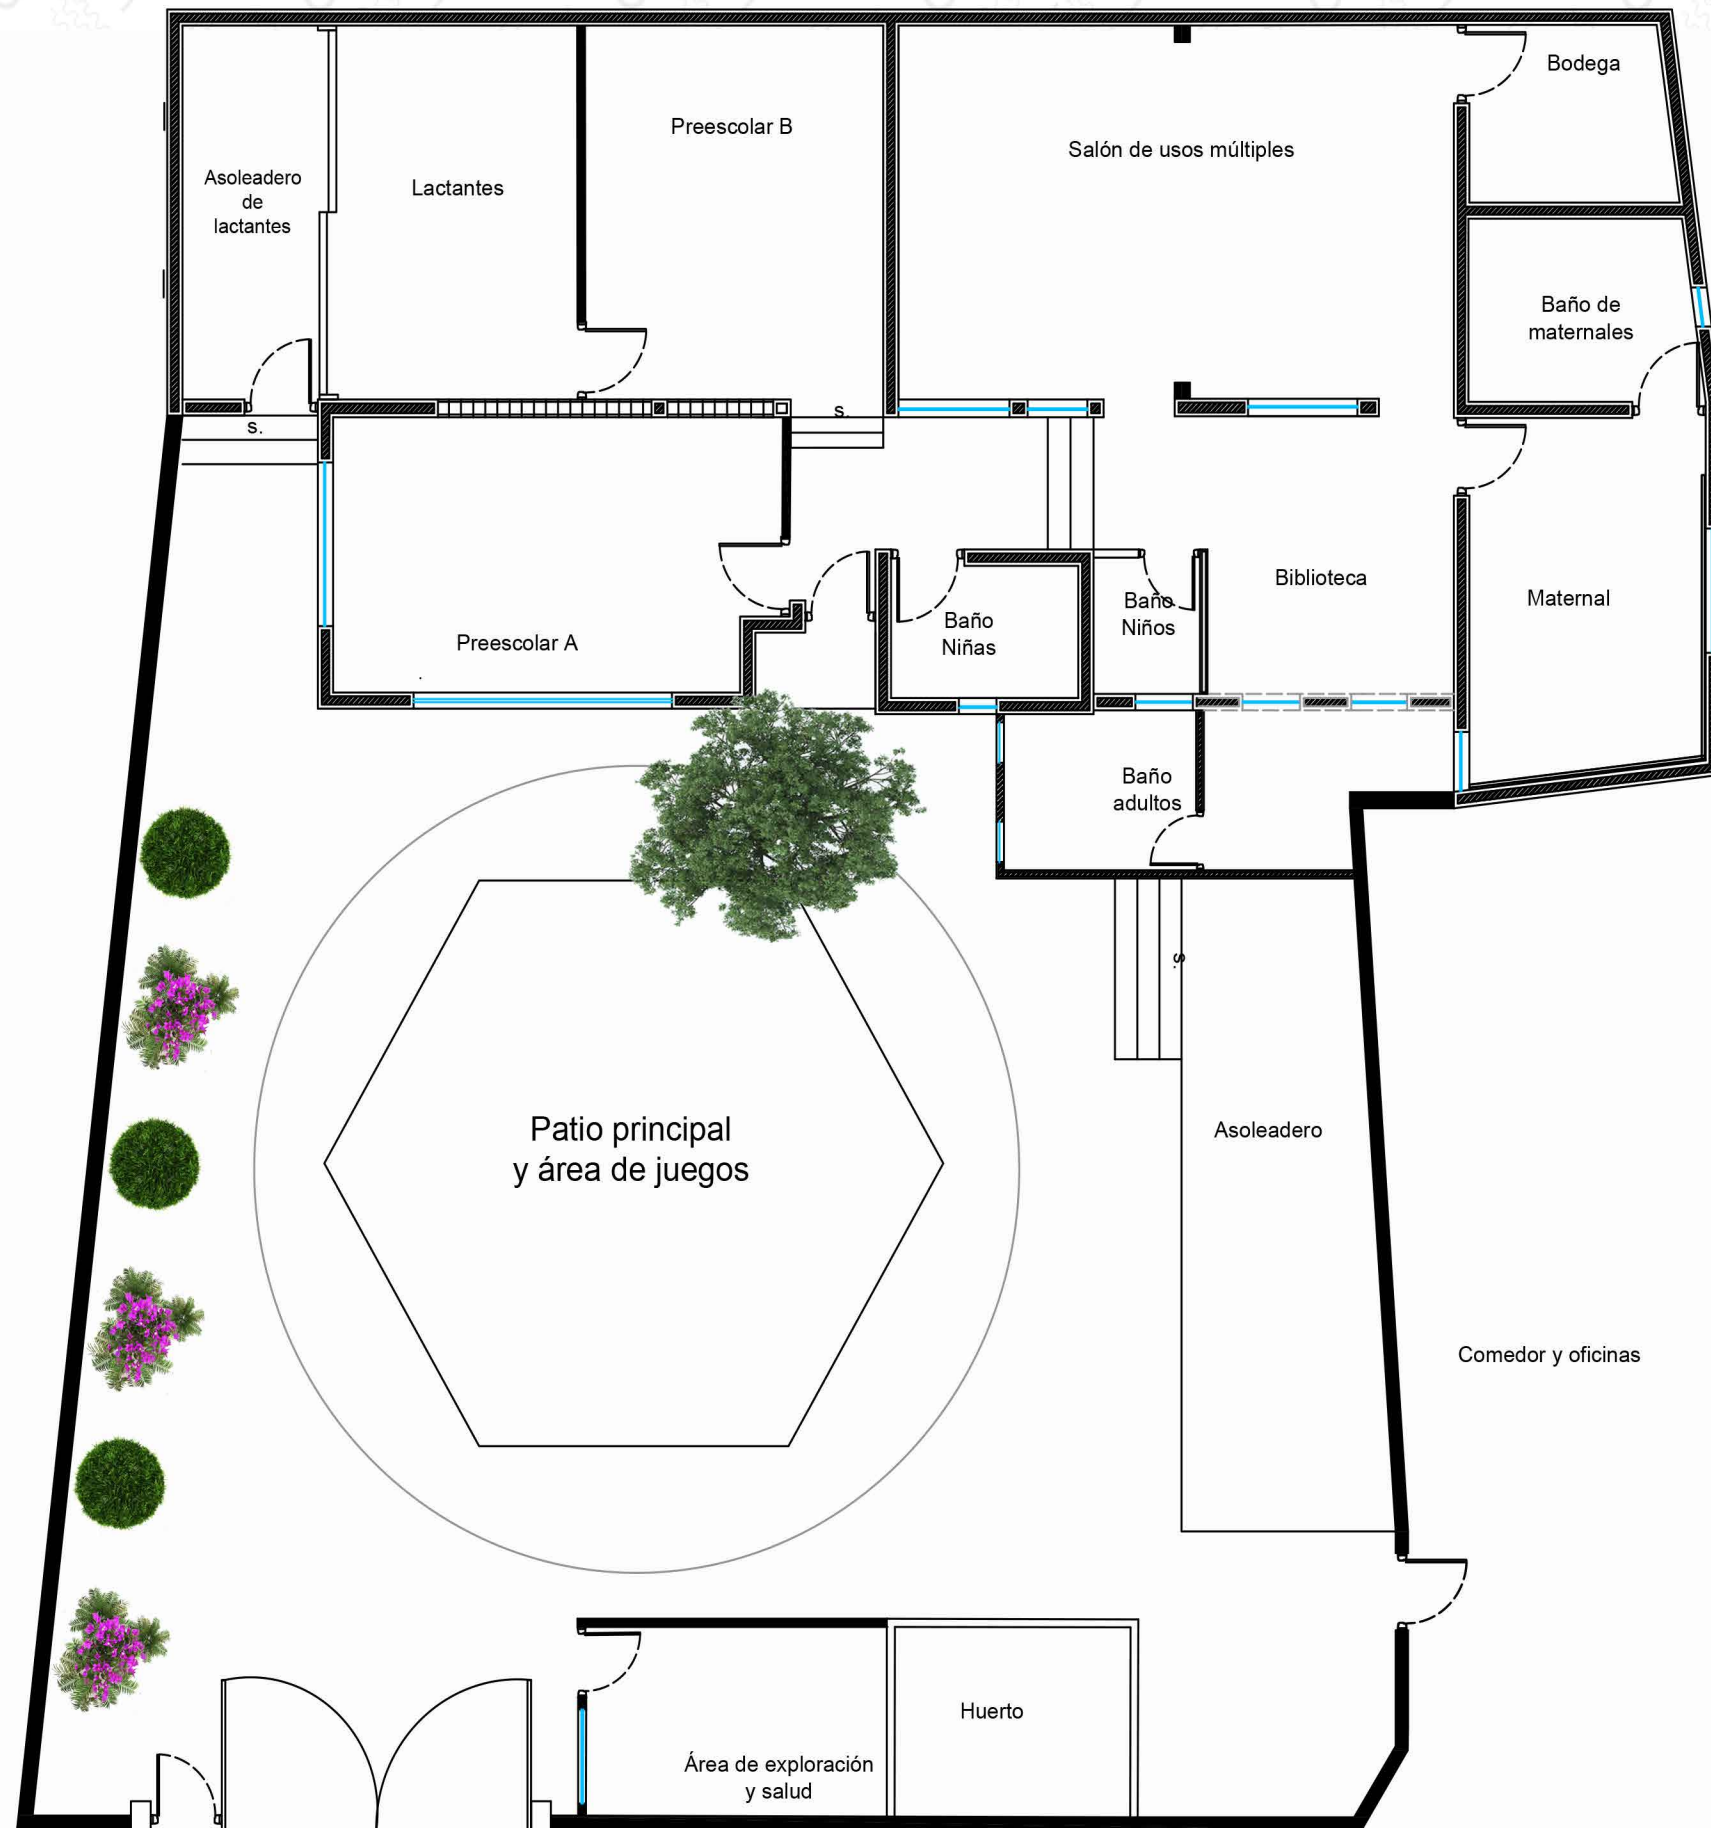

Luminario LED de sobreponer  
 Venta: Home Depot  
 12 Watts  
 Cantidad: 36  
 Precio Unitario: \$305  
 Total: \$10980
-  Iluminación cálida en plafón
 

Luminario LED de sobreponer  
 Venta: Home Depot  
 12 Watts  
 Cantidad: 2  
 Precio Unitario: \$305  
 Total: \$610
-  Iluminación fría en piso
 

Luminario empotrado  
 Venta: Home Depot  
 Color blanco  
 7 Watts  
 3000K  
 Cantidad: 8  
 Precio Unitario: \$209  
 Total: \$1672
-  Arbotante exterior
 

SUBURBANA FLUORESCENTE  
 NEGRA CON FOTOCELDA  
 Venta: Home Depot  
 Color negro  
 65 Watts  
 Área de recubrimiento: 100m2  
 Cantidad: 3  
 Precio Unitario: \$419  
 Total: \$1257

Ubicación:  
 Calle Lomas del padre #24.  
 Col. Cervera  
 Guanajuato, Gto.

Arbusto Boj (*Buxus sempervirens*). Riego más abundante en verano.

Árbol que da sombra y ocupa poco riego. Huizache. Ubicado al Noreste.