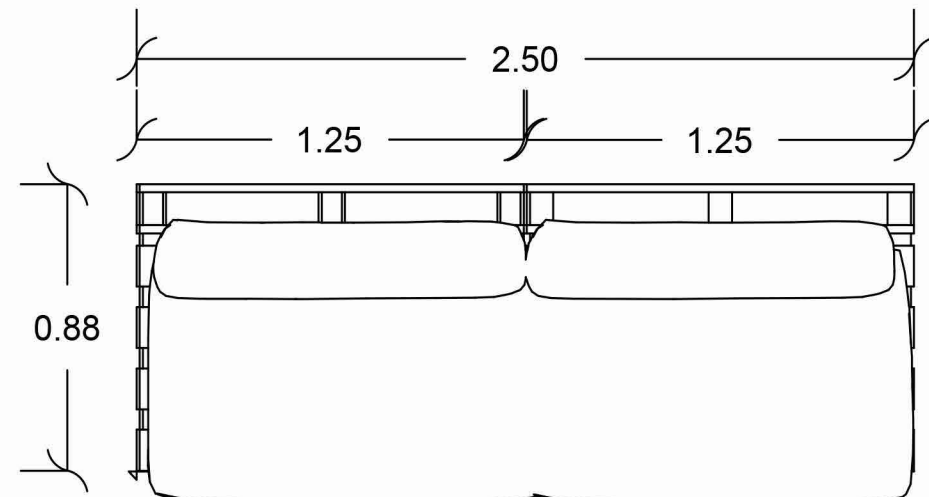

Vista lateral izquierda

Vista frontal

Vista lateral derecha

Vista inferior

RUEDA CON SOPORTE FIJO 2-1/2"  
 Proveedor: The home depot  
 Modelo: 9397  
 Cantidad: 4

UNIVERSIDAD DE GUANAJUATO

DIVISIÓN DE ARQUITECTURA,  
 ARTE Y DISEÑO

CONSTRUCTIVO

**COS-17**

PERSPECTIVA

VISTA SUPERIOR

VISTA LATERAL IZQUIERDA

VISTA FRONTAL

VISTA LATERAL DERECHA

VISTA INFERIOR