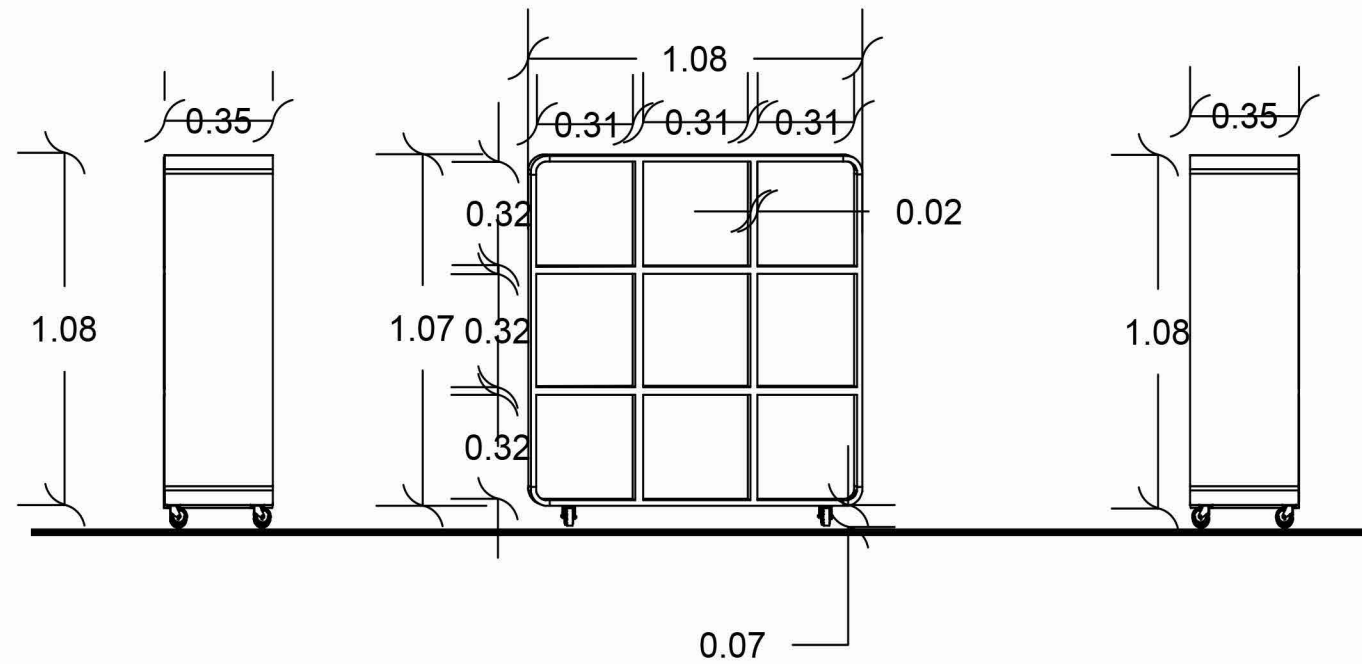

Centro de estimulación y  
expresión  
"Jean Piaget"

Ubicación:  
Calle Lomas del padre #24.  
Col. Cervera  
Guanajuato, Gto.

Esc. 1:100

Perspectiva

Vista superior

MELÁMINA BLANCA 1/4" 4X8 FT.  
 Proveedor: The home depot  
 Color: Blanco  
 Acabado. Semimate

Vista lateral izquierda

Vista frontal

Vista lateral derecha

Vista inferior

RUEDA CON SOPORTE FIJO 2-1/2"  
 Proveedor: The home depot  
 Modelo: 9397  
 Cantidad: 4

UNIVERSIDAD DE GUANAJUATO

DIVISIÓN DE ARQUITECTURA,  
 ARTE Y DISEÑO