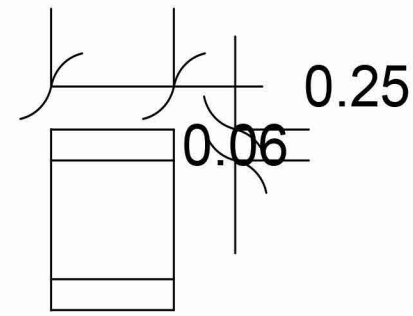

CONSTRUCTIVO

COS-19

PERSPECTIVA

0.17

ISOMÉTRICO

0.35

VISTA LATERAL IZQUIERDA

0.95

0.35

0.35

VISTA FRONTAL

0.25

0.06

VISTA LATERAL DERECHA

MELÁMINA BLANCA 1/4" 4X8 FT.  
 Proveedor: The home depot  
 Color: Blanco  
 Acabado. Semimate

UNIVERSIDAD DE GUANAJUATO