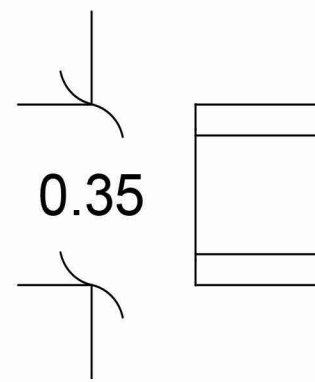

CONSTRUCTIVO

COS-19

PERSPECTIVA

0.17

ISOMÉTRICO

0.35

VISTA LATERAL IZQUIERDA

0.95

0.35

0.35

VISTA FRONTAL

0.25

0.06

VISTA LATERAL DERECHA

MELÁMINA BLANCA 1/4" 4X8 FT.  
 Proveedor: The home depot  
 Color: Blanco  
 Acabado. Semimate

UNIVERSIDAD DE GUANAJUATO