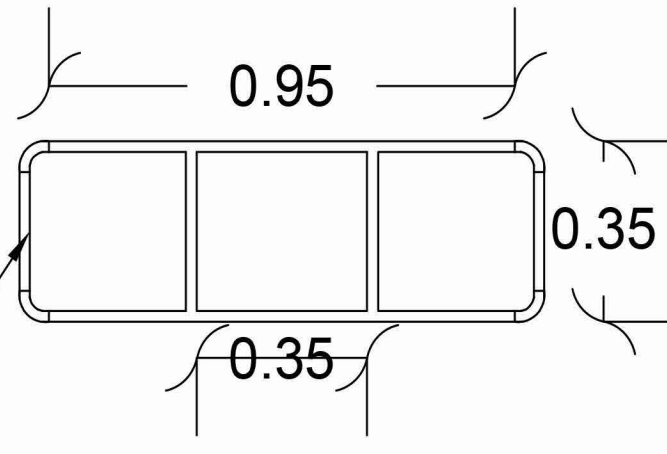

CONSTRUCTIVO

COS-19

PERSPECTIVA

0.17

ISOMÉTRICO

0.35

VISTA LATERAL IZQUIERDA

0.95

0.35

0.35

VISTA FRONTAL

0.25

0.06

VISTA LATERAL DERECHA

MELÁMINA BLANCA 1/4" 4X8 FT.  
 Proveedor: The home depot  
 Color: Blanco  
 Acabado. Semimate

UNIVERSIDAD DE GUANAJUATO