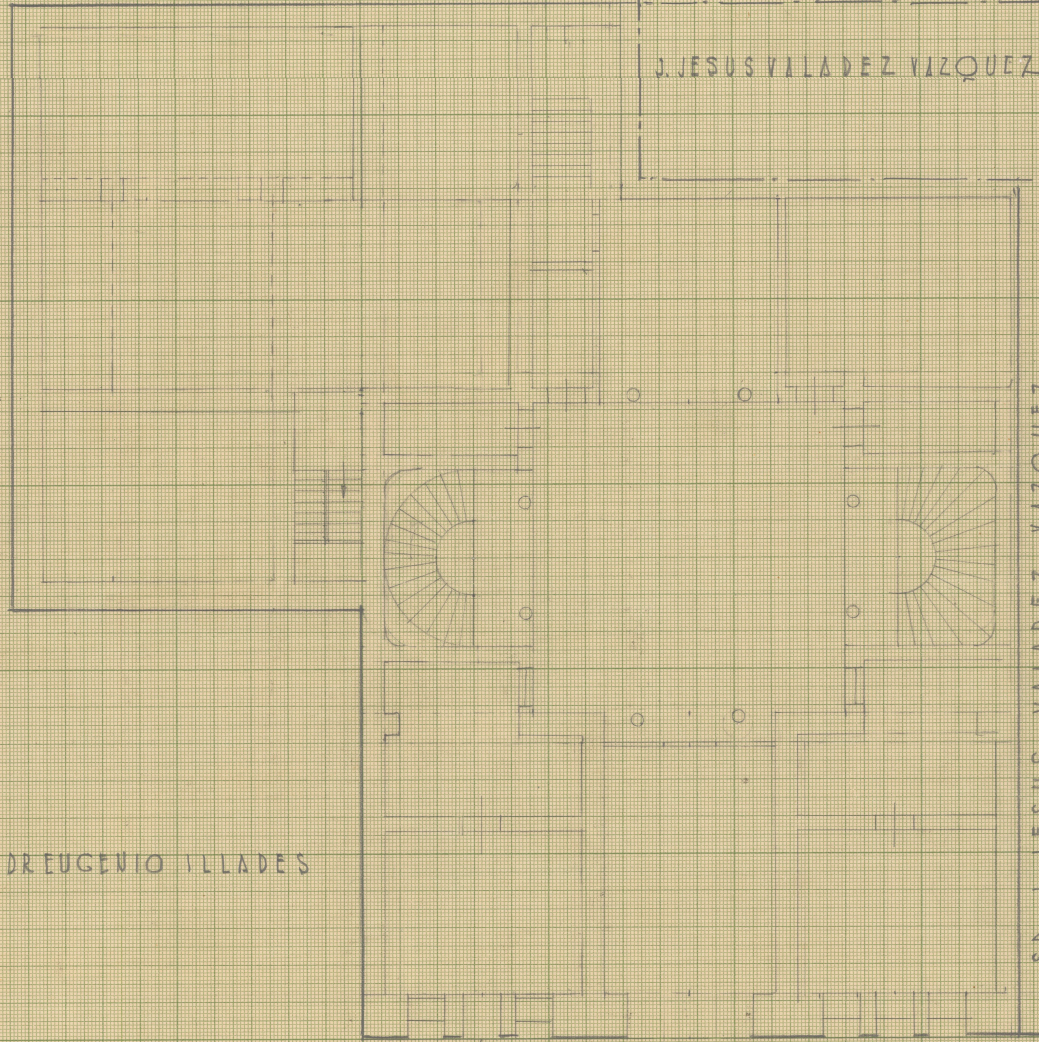

MAURO VISOSO

CALLEJON DE BUENO.

J. JESUS VALADEZ VAZQUEZ

DR EUGENIO ILLADES

PLANTAS 1 y 2.

DR EUGENIO ILLADES

SR J. JESUS VALADEZ VAZQUEZ

PLANTA BAJA.

CASINO DE GUANAJUATO.
 PROPIEDAD DEL SR LIC LUIS I RODRIGUEZ.
 JARDIN DE LA UNION GUANAJUATO GTO.

1963. ESCALA = 1:100.