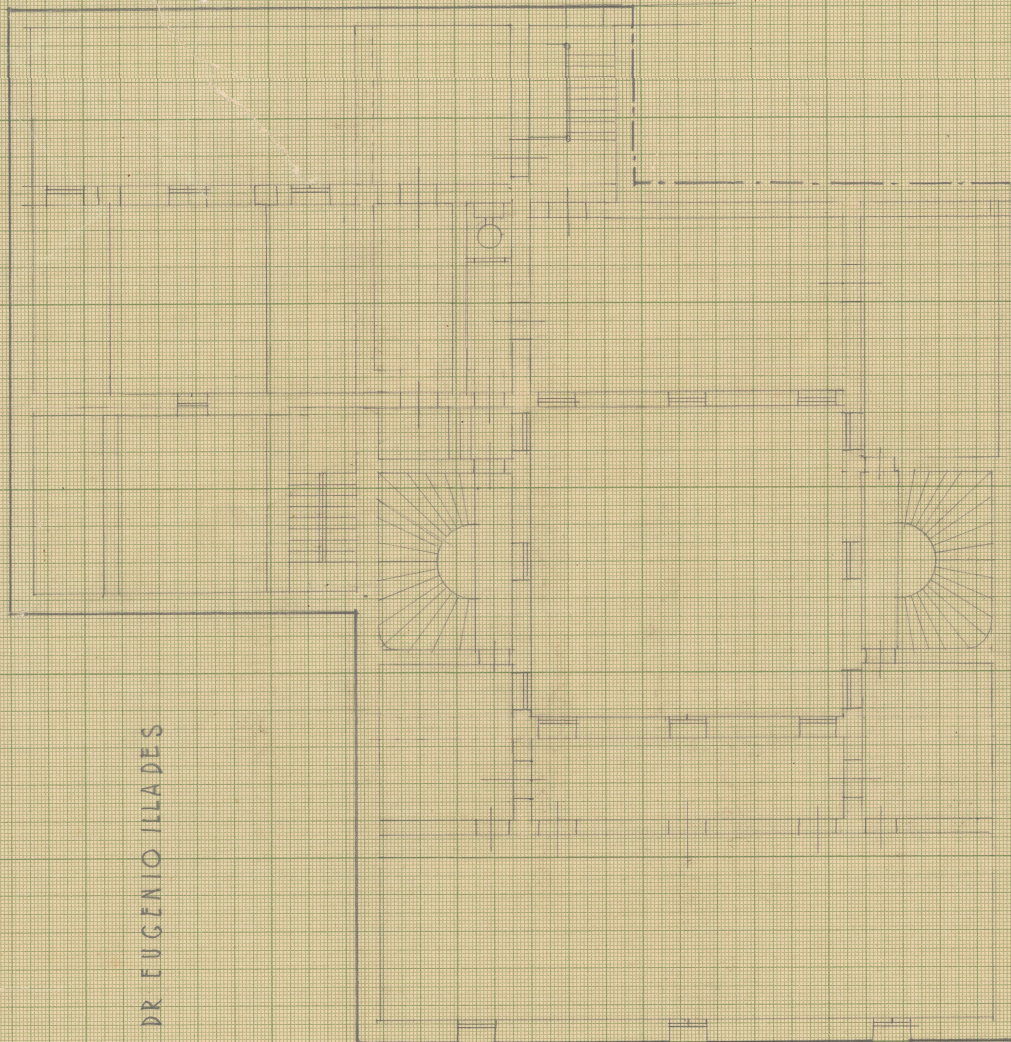

MAURO VISOSO

CALLEJON DE BUENO.

J. JESUS VALADEZ VAZQUEZ

DR EUGENIO ILLADES

PLANTAS 1 y 2.

DR EUGENIO ILLADES

SR J. JESUS VALADEZ VAZQUEZ

PLANTA BAJA.

CASINO DE GUANAJUATO.
 PROPIEDAD DEL SR LIC LUIS I RODRIGUEZ.
 JARDIN DE LA UNION GUANAJUATO GTO.

1963. ESCALA = 1:100.