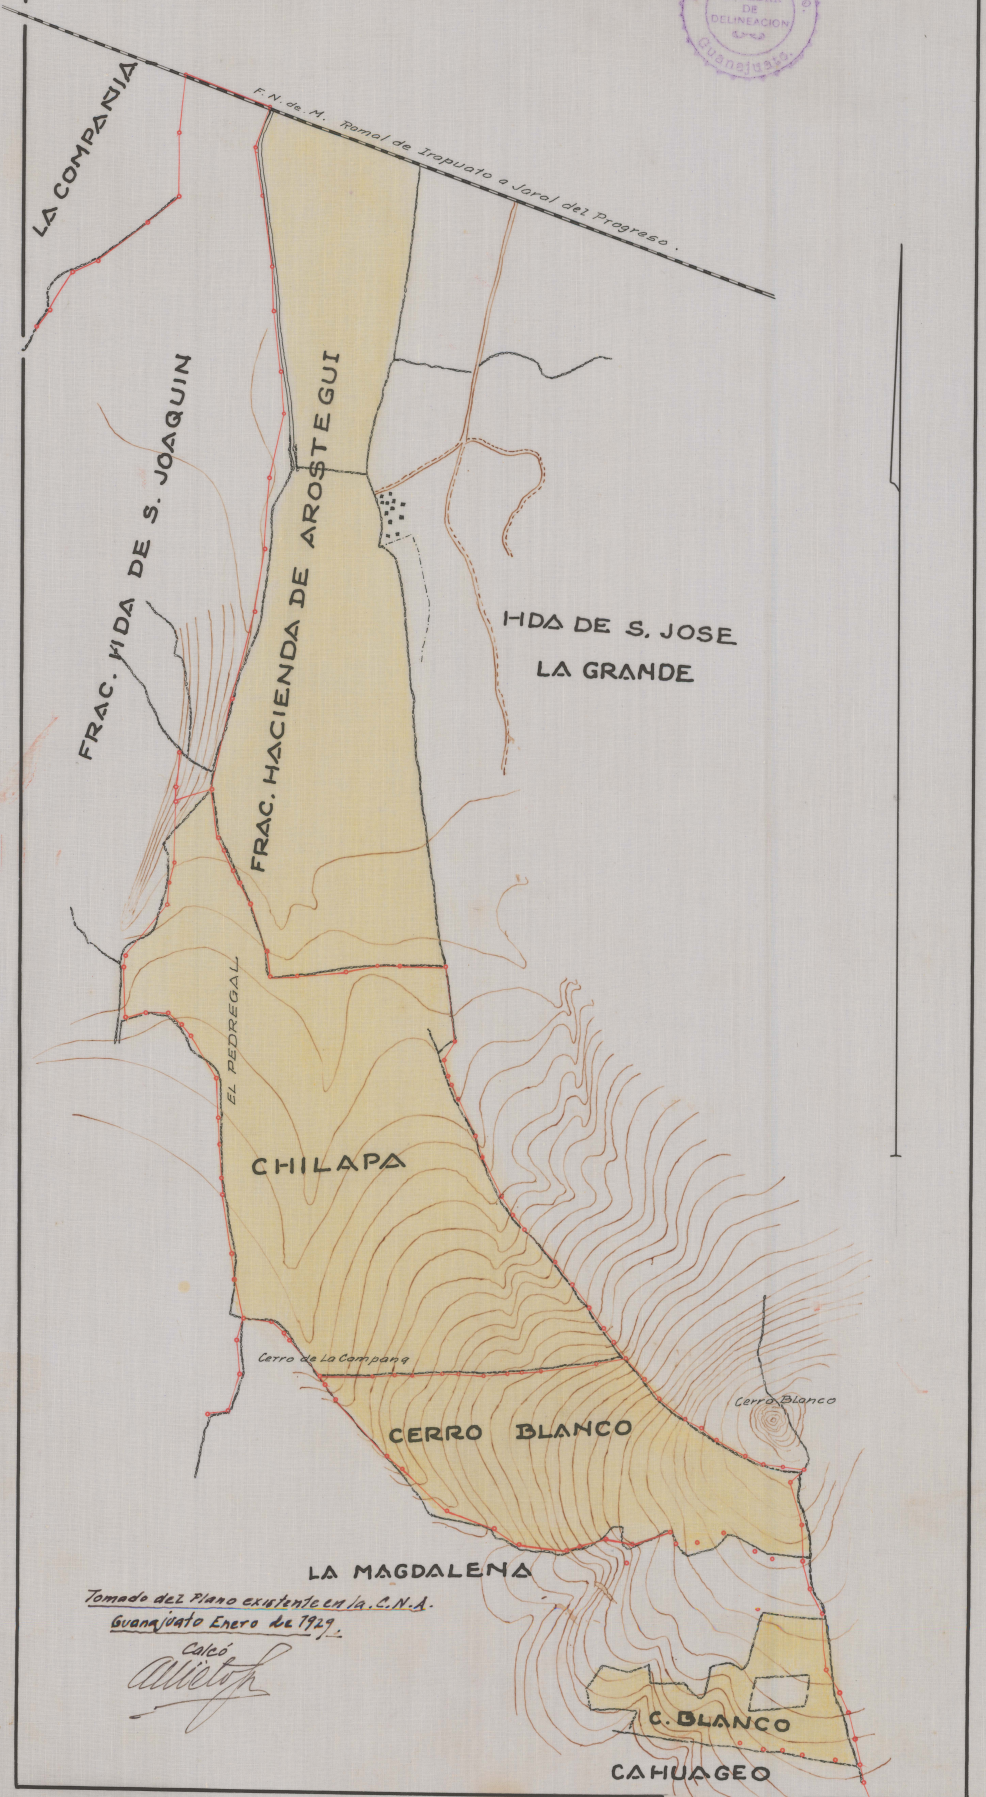

PLANO  
DE LA FRAC SUR DE LA HDA  
LA AROSTEGUI  
PROP DE LA STA DOLORES FRANCO  
JAPAL DEL PROGRESO. GTQ

Tomado del Plano existente en la S.N.A.  
Guatemala Enero de 1929.

Calco  
*Arístides*

C. BLANCO  
CAHUAGEO