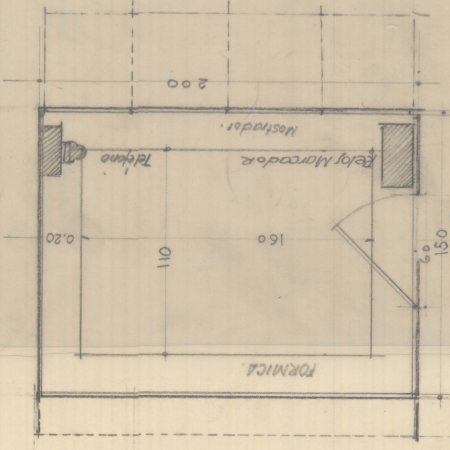

CASITA PORTATIL DE CONTROL DE TIEMPO.
 SOCIEDAD COOPERATIVA DE TRANSPORTES URBANOS.

IRAPUATO GTO.

ING. ANDRÉS NIETO VARGAS I. DE GTO.

Andrés Nieto Vargas

PLANTA = 1:20

COSTADO 1:20

FRONTE 1:20

FONDO 1:20