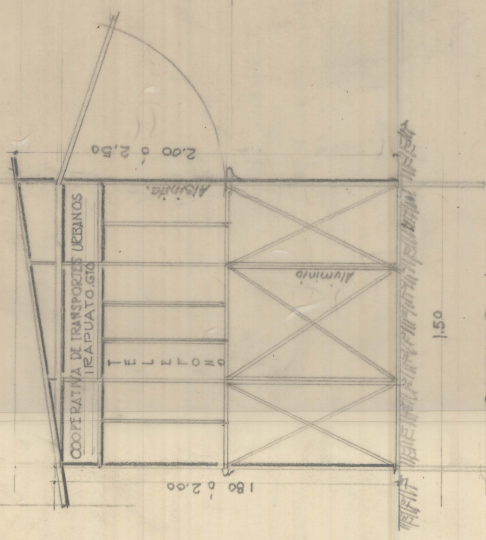

CASITA PORTATIL DE CONTROL DE TIEMPO.
 SOCIEDAD COOPERATIVA DE TRANSPORTES URBANOS.

IRAPUATO GTO.

ING. ANDRÉS NIETO VARGAS I. DE GTO.

Andrés Nieto Vargas

PLANTA = 1:20

COSTADO 1:20

FRONTE 1:20

FONDO 1:20