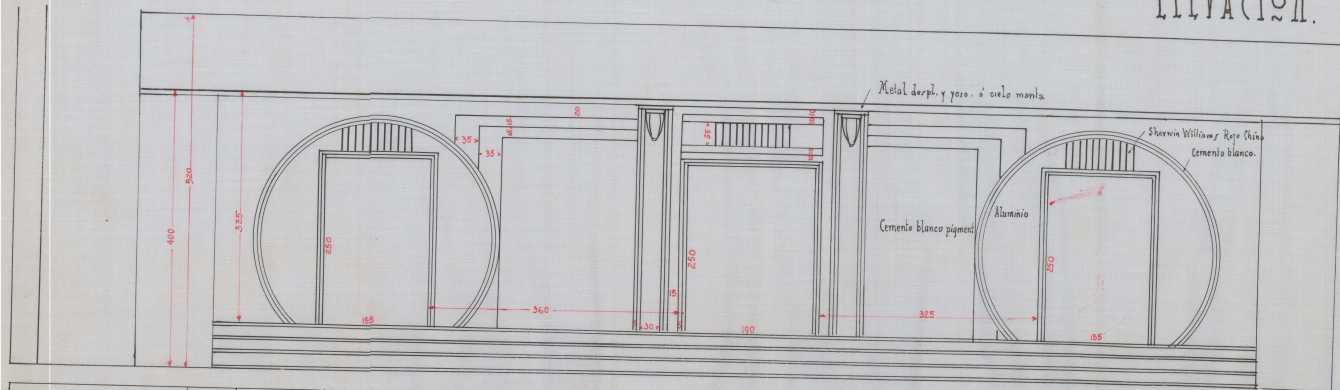

ANTEPROYECTO DE VESTIBULO PARA EL CINE REFORMA. CUALAHUATE, GRO.

ELEVACION.

PLANTA 1:50.

SECCION TRANSVERSAL.

*Guadalupe Juliá 6-1929.
Arquitecto*

Aprobado
De 17/Jul/31
El Sr. Lic. de Ingeniería Civil
Ernesto Rojas