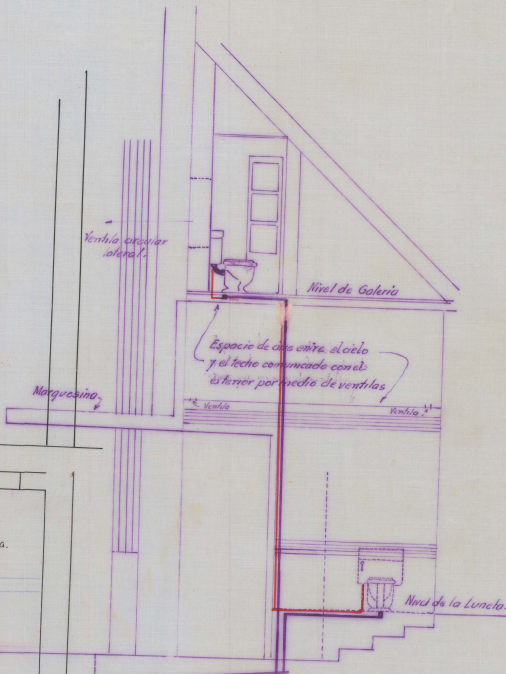

ANTEPROYECTO DE VESTIBULO PARA EL CINE REFORMA. CUALAHUATE, GRO.

ELEVACION.

PLANTA 1:50.

SECCION TRANSVERSAL.

*Guadalupe Juliá 6-1929.
Arquitecto*

Aprobado
De 17/Jul/31
El Sr. Lic. de Ingeniería Civil
Ernesto Rojas