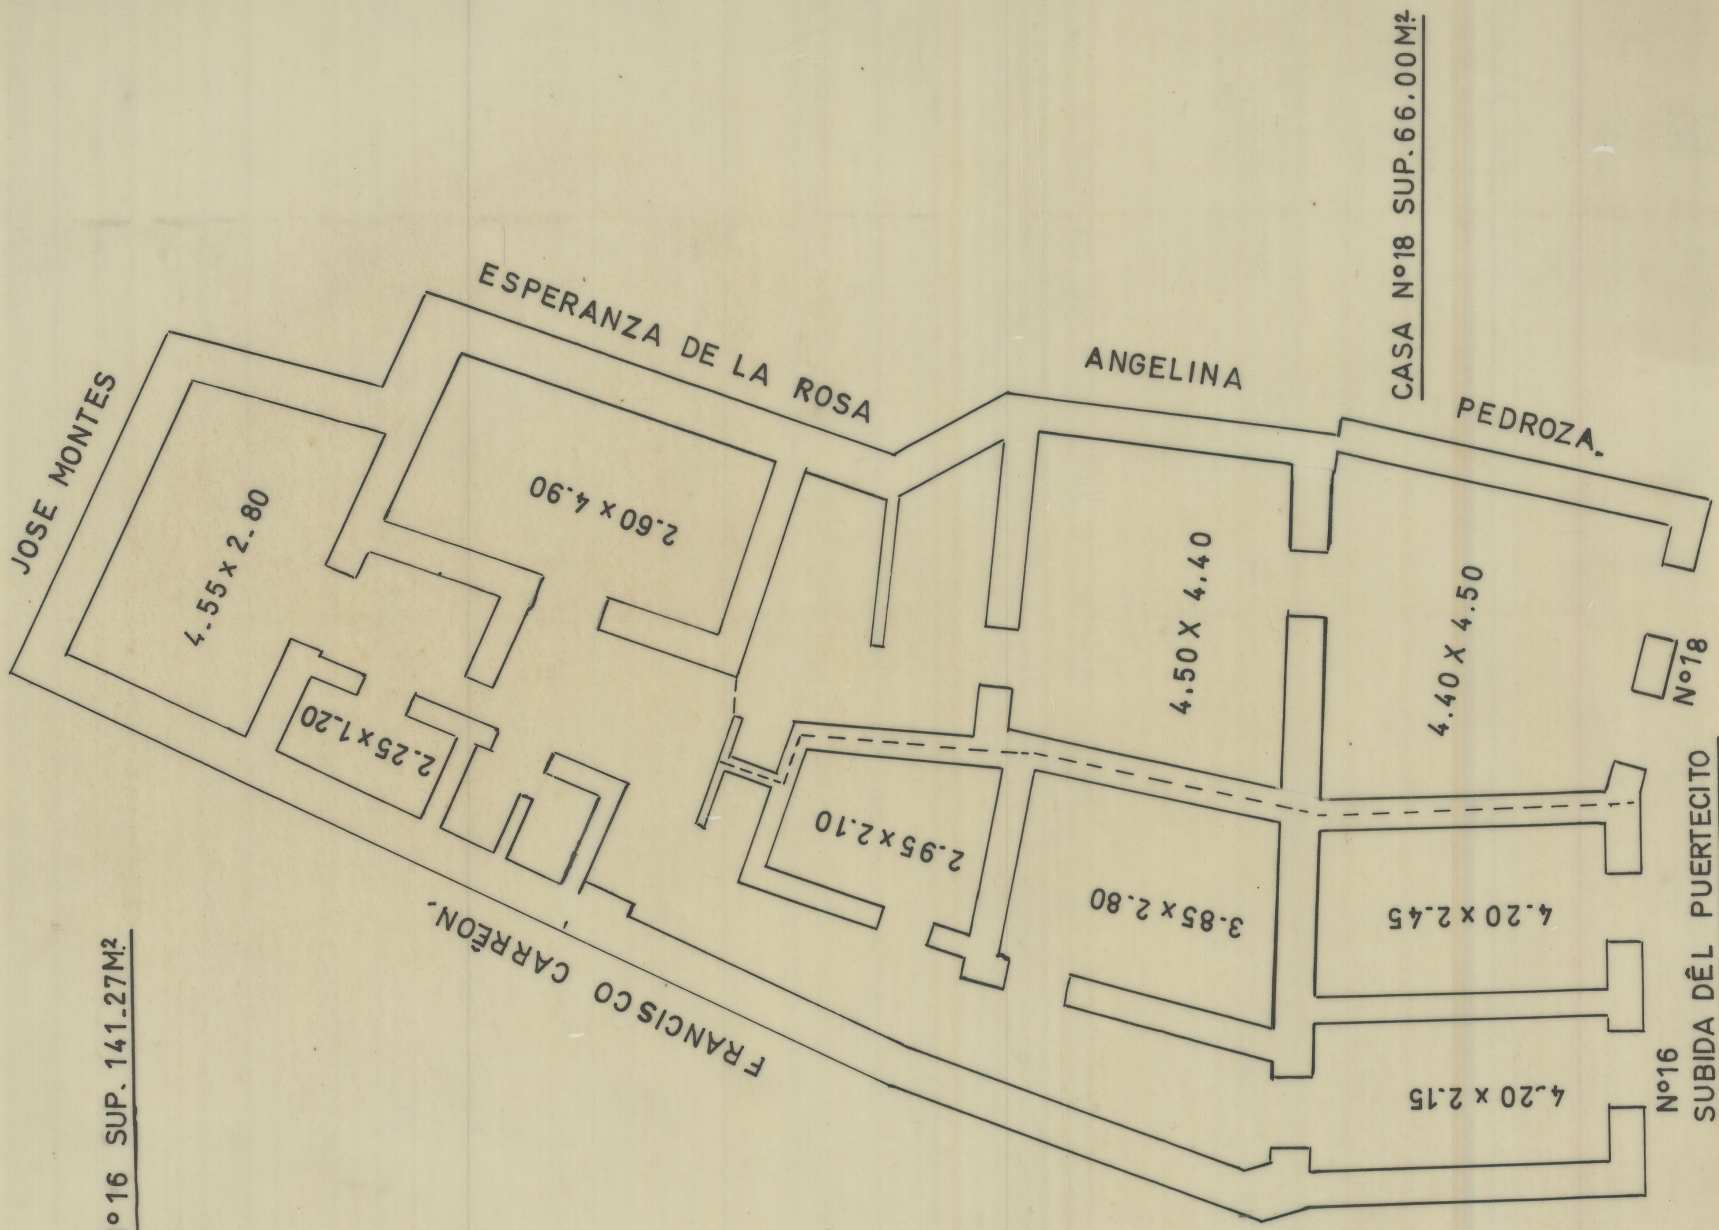

CASA N°16 SUP. 141.27M²

PLANO DE LA CASA N°S16 Y 18 DE LA SUBIDA
 DEL PUERTECITO, DE ESTA CIUDAD DE GUANAJUATO.
 CUARTEL 8°, MAZANA 7a. De La Suc. de Vicenta Jaime
 Luna. Sup. 207.27.Mts² Escala 1:100